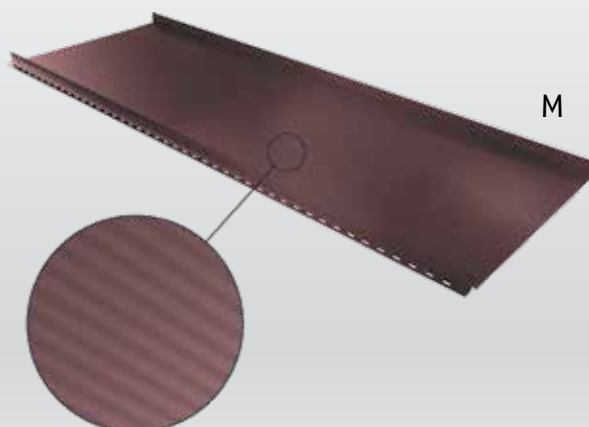

Bet kuri montavimo gryptis

Mikroprofiluotas lakštas

Uždengti valcų galai

Priekinio krašto užlenkimas

Mikroprofiluota tvirtinimo linija

CLASSIC® M

Tvirtesnė ir lygesnė

Ruukki Classic M stogo dangos lakštai yra mikroprofiluoti per visą lakšto plotį, t.y. su siauromis, išilginėmis bangelėmis. Mikroprofilavimas šiai dangai suteikia dar daugiau tvirtumo, lygumo, matiškumo.

Šie lakštai puikiai tinka ne tik stogams, bet ir fasadams, nes yra mažiau linkę deformuotis, banguotis, todėl stogas ar fasadas atrodys dar estetiškiau.

Ruukki Classic M mikroprofilavimas yra gan smulkus, žvelgiant iš toliau – mikrobangulės sunku žiūrėti, tad tiks ir klasikinio, ir modernaus stiliaus mėgėjams.

0,60 mm

Uždengti valcų galai

Priekinio krašto
užlenkimas

Mikroprofiluota
tvirtinimo linija

CLASSIC® AUTHENTIC

Klasikinis, bet kartu ir modernus

Išskirtinis „Classic Authentic“ profilis yra gaminamas iš storesnio, 0,60 mm storio plieno lakštų, primena stilingą tradicinį valcuoto profilio stogą. Šis paprasto ir klasikinio dizaino profilis puikiai dera prie įvairaus architektūrinio stiliaus namų. Tai puikus pasirinkimas mažo nuolydžio stogams. Classic profilis – tai gražus, plokščias paviršius. Užlenkta priekinė briauna padidina stogo ilgaamžiškumą.