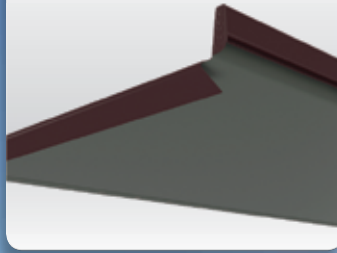

Priekinio krašto užlenkimas