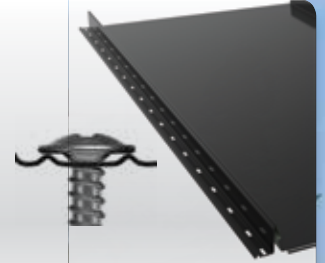

RR750

RR887

Priekinio krašto užlenkimas

Uždengti valcų galai

Bet kuri montavimo gryptis

Mikroprofiluota tvirtinimo linija

CLASSIC® C/D

Nesenstanti klasika

Ruukki Classic – tai aukščiausios kokybės ir išskirtinės išvaizdos plieninė stogo danga. Dangos profilis primena tradicinę dangą. Ji dera prie įvairių architektūros stilių namų. Jeigu ieškote nesenstančio grožio, rinkitės Ruukki Classic. Ši danga tvirta ir lengvai prižiūrima. Classic stogo dangos kuklumas daro ją stilingą ir laikui nepavaldžią. Dėl pažangios tvirtinimo sistemos, šį modelį lengva dengti be specialių įrankių.

Bet kuri montavimo gryptis

Mikroprofiluotas lakštas

Uždengti valcų galai

Priekinio krašto užlenkimas

Mikroprofiluota tvirtinimo linija

CLASSIC® M

Tvirtesnė ir lygesnė

Ruukki Classic M stogo dangos lakštai yra mikroprofiluoti per visą lakšto plotį, t.y. su siauromis, išilginėmis bangelėmis. Mikroprofilavimas šiai dangai suteikia dar daugiau tvirtumo, lygumo, matiškumo.