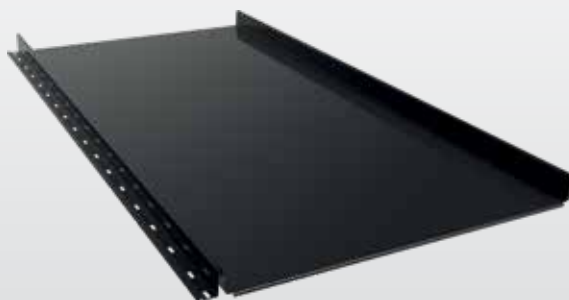

Bet kuri montavimo gryptis

Mikroprofiluotas lakštas

Uždengti valcų galai

Priekinio krašto užlenkimas

Mikroprofiluota tvirtinimo linija

CLASSIC® M

Tvirtesnė ir lygesnė

Ruukki Classic M stogo dangos lakštai yra mikroprofiluoti per visą lakšto plotį, t.y. su siauromis, išilginėmis bangelėmis. Mikroprofilavimas šiai dangai suteikia dar daugiau tvirtumo, lygumo, matiškumo.

Uždengti valcų galai

Valco tarpinė

Priekinio krašto užlenkimas

Mikroprofiluota tvirtinimo linija

CLASSIC® NEXTGEN

Išskirtinė kokybė, ilgaamžiškumas ir komfortas

Classic NextGen papildo Ruukki Classic valcuotų, „click“ sistema jungiamų gaminių šeimą, tad pasirinkti sau tinkamą sprendimą nuo šiol bus dar lengviau.

Apatinėje profilio pusėje priklijuotas specialus veltinis trigubai pagerina stogo dangos akustines savybes, o „click“ sistemos valcuose gamybos metu priklijuota tarpinė 100% apsaugo nuo lietaus vandens pratekėjimo. Mikroprofiluota tvirtinimo linija neleidžia perveržti sraigčių ir užtikrina sklandesnį judėjimą šiluminio plėtimosi metu. Storesnis plieno lakštas (0.60 mm), uždari valcų galai, užlenktas priekinis lakšto kraštas stogui suteikia daugiau išbaigtumo, preciziškumo, tvirtumo.