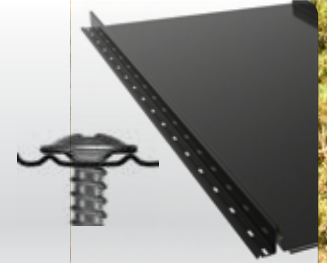

Bet kuri montavimo gryptis

Mikroprofiluotas lakštas

Uždengti valcų galai

Priekinio krašto užlenkimas

Mikroprofiluota tvirtinimo linija

CLASSIC® M

Tvirtesnė ir lygesnė

Ruukki Classic M stogo dangos lakštai yra mikroprofiluoti per visą lakšto plotį, t.y. su siauromis, išilginėmis bangelėmis. Mikroprofilavimas šiai dangai suteikia dar daugiau tvirtumo, lygumo, matiškumo.

Šie lakštai puikiai tinka ne tik stogams, bet ir fasadams, nes yra mažiau linkę deformuotis, banguotis, todėl stogas ar fasadas atrodys dar estetiškiau.

Ruukki Classic M mikroprofilavimas yra gan smulkus, žvelgiant iš toliau – mikrobangulės sunku žiūrėti, tad tiks ir klasikinio, ir modernaus stiliaus mėgėjams.

0,60 mm

Uždengti valcų galai

Priekinio krašto
užlenkimas

Mikroprofiluota
tvirtinimo linija

CLASSIC® AUTHENTIC

Klasikinis, bet kartu ir modernus

Išskirtinis „Classic Authentic“ profilis yra gaminamas iš storesnio, 0,60 mm storio plieno lakštų, primena stilingą tradicinį valcuoto profilio stogą. Šis paprasto ir klasikinio dizaino profilis puikiai dera prie įvairaus architektūrinio stiliaus namų. Tai puikus pasirinkimas mažo nuolydžio stogams. Classic profilis – tai gražus, plokščias paviršius. Užlenkta priekinė briauna padidina stogo ilgaamžiškumą.