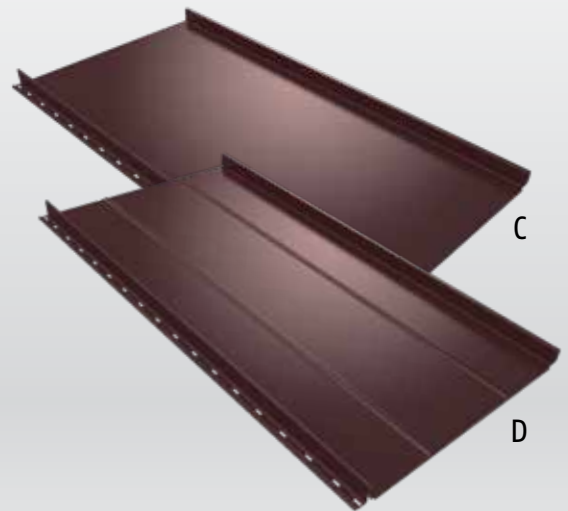

Pastaba: bendrą Classic profilių savybių palyginimo lentelę žiūrėti 35 psl.

Ruukki 50 Plus kokybės klasės dangai Classic suteikiama 50 metų techninė garantija.
Ruukki 30 Plus kokybės klasės dangai Classic Economy Plus suteikiama 30 metų techninė garantija.