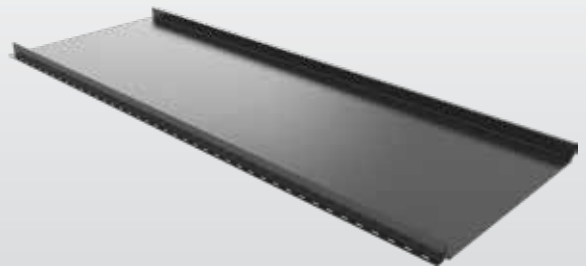

Bet kuri montavimo gryptis

Mikroprofiluotas lakštas

Uždengti valcų galai

Priekinio krašto užlenkimas

Mikroprofiluota tvirtinimo linija

CLASSIC® M

Tvirtesnė ir lygesnė

Ruukki Classic M stogo dangos lakštai yra mikroprofiluoti per visą lakšto plotį, t.y. su siauromis, išilginėmis bangelėmis. Mikroprofilavimas šiai dangai suteikia dar daugiau tvirtumo, lygumo, matiškumo.

Šie lakštai puikiai tinka ne tik stogams, bet ir fasadams, nes yra mažiau linkę deformuotis, banguotis, todėl stogas ar fasadas atrodys dar estetiškiau.

Ruukki Classic M mikroprofilavimas yra gan smulkus, žvelgiant iš toliau – mikrobangulės sunku žiūrėti, tad tiks ir klasikinio, ir modernaus stiliaus mėgėjams.

0,60 mm

Uždengti valcų galai

Priekinio krašto
užlenkimas

Mikroprofiluota
tvirtinimo linija

CLASSIC® AUTHENTIC

Klasikinis, bet kartu ir modernus

Išskirtinis „Classic Authentic“ profilis yra gaminamas iš storesnio, 0,60 mm storio plieno lakštų, primena stilingą tradicinį valcuoto profilio stogą. Šis paprasto ir klasikinio dizaino profilis puikiai dera prie įvairaus architektūrinio stiliaus namų. Tai puikus pasirinkimas mažo nuolydžio stogams. Classic profilis – tai gražus, plokščias paviršius. Užlenkta priekinė briauna padidina stogo ilgaamžiškumą.

Uždengti valcų galai

Valco tarpinė

Priekinio krašto užlenkimas

Mikroprofiluota tvirtinimo linija

CLASSIC® NEXTGEN

Išskirtinė kokybė, ilgaamžiškumas ir komfortas

Classic NextGen papildo Ruukki Classic valcuotų, „click“ sistema jungiamų gaminių šeimą, tad pasirinkti sau tinkamą sprendimą nuo šiol bus dar lengviau.