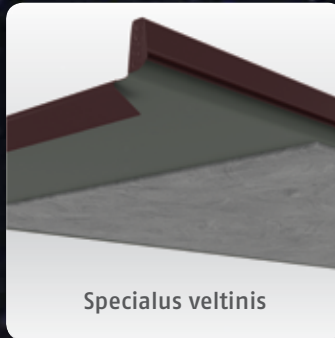

Priekinio krašto užlenkimas

0,60 mm