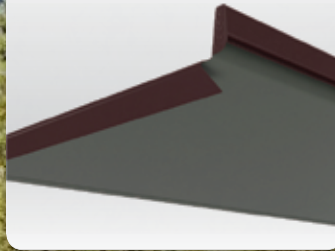

Bet kuri montavimo gryptis

Mikroprofiluotas lakštas

Uždengti valcų galai

Priekinio krašto užlenkimas

Mikroprofiluota tvirtinimo linija

CLASSIC® M

Tvirtesnė ir lygesnė

Ruukki Classic M stogo dangos lakštai yra mikroprofiluoti per visą lakšto plotį, t.y. su siauromis, išilginėmis bangelėmis. Mikroprofilavimas šiai dangai suteikia dar daugiau tvirtumo, lygumo, matiškumo.

Šie lakštai puikiai tinka ne tik stogams, bet ir fasadams, nes yra mažiau linkę deformuotis, banguotis, todėl stogas ar fasadas atrodys dar estetiškiau.

Ruukki Classic M mikroprofilavimas yra gan smulkus, žvelgiant iš toliau – mikrobangulės sunku žiūrėti, tad tiks ir klasikinio, ir modernaus stiliaus mėgėjams.

0,60 mm

Uždengti valcų galai

Priekinio krašto
užlenkimas

Mikroprofiluota
tvirtinimo linija

CLASSIC® AUTHENTIC

Klasikinis, bet kartu ir modernus

Išskirtinis „Classic Authentic“ profilis yra gaminamas iš storesnio, 0,60 mm storio plieno lakštų, primena stilingą tradicinį valcuoto profilio stogą. Šis paprasto ir klasikinio dizaino profilis puikiai dera prie įvairaus architektūrinio stiliaus namų. Tai puikus pasirinkimas mažo nuolydžio stogams. Classic profilis – tai gražus, plokščias paviršius. Užlenkta priekinė briauna padidina stogo ilgaamžiškumą.