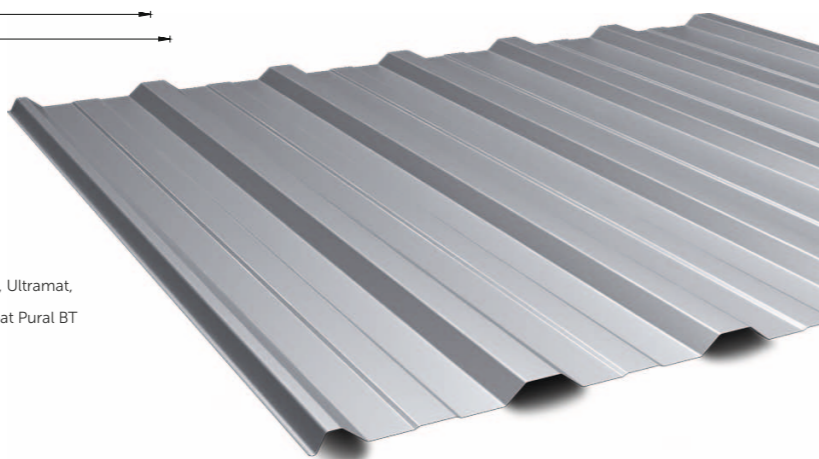

STOGO PROFILIS [A], FASADO PROFILIS [B]
KAPILIARINIS GRIOVELIS

Bendras plotis: 1163/1170 mm
Dengimo plotis: 1124 mm
Lakšto ilgis: 500-12000 mm
Bendras aukštis: 17 mm
Skardos storis: 0,5-0,88 mm

Galimi padengimai: X-Matt GreenCoat Crown BT, Blizgus poliesteris, Ultramat, Aliucinkas, IDEAL-SATIN GreenCoat Pural BT, IDEAL-MATT GreenCoat Pural BT matt

Fasado profiliai gali būti dengti plėvele.

Gali būti padengti antikondensacine medžiaga Dripstop.

TRB-30/1100

STOGO PROFILIS [A], FASADO PROFILIS [B]

Bendras plotis: 1124 mm
Dengimo plotis: 1100 mm
Lakšto ilgis: 500-12000 mm
Bendras aukštis: 29 mm
Skardos storis: 0,5-0,88 mm