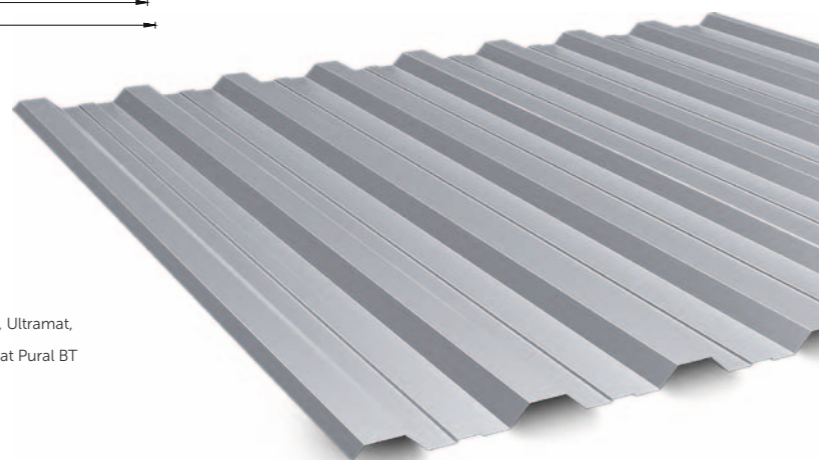

TRB-18/1100

STOGO PROFILIS [A], FASADO PROFILIS [B]
KAPILIARINIS GRIOVELIS

Bendras plotis: 1130 mm
Dengimo plotis: 1100 mm
Lakšto ilgis: 500-12000 mm
Bendras aukštis: 18 mm
Skardos storis: 0,5-0,75 mm

Galimi padengimai: X-Matt GreenCoat Crown BT, Blizgus poliesteris, Ultramat, Aliucinkas, IDEAL-SATIN GreenCoat Pural BT, IDEAL-MATT GreenCoat Pural BT matt

Fasado profiliai gali būti dengti plėvele.

TRB-18/1124

STOGO PROFILIS [A], FASADO PROFILIS [B]
KAPILIARINIS GRIOVELIS

Bendras plotis: 1163/1170 mm
Dengimo plotis: 1124 mm
Lakšto ilgis: 500-12000 mm
Bendras aukštis: 17 mm
Skardos storis: 0,5-0,88 mm

Galimi padengimai: X-Matt GreenCoat Crown BT, Blizgus poliesteris, Ultramat, Aliucinkas, IDEAL-SATIN GreenCoat Pural BT, IDEAL-MATT GreenCoat Pural BT matt

Fasado profiliai gali būti dengti plėvele.

Gali būti padengti antikondensacine medžiaga Dripstop.

TRB-30/1100

STOGO PROFILIS [A], FASADO PROFILIS [B]

Bendras plotis: 1124 mm
Dengimo plotis: 1100 mm
Lakšto ilgis: 500-12000 mm
Bendras aukštis: 29 mm
Skardos storis: 0,5-0,88 mm

Galimi padengimai: X-Matt GreenCoat Crown BT, Blizgus poliesteris, Ultramat, Aliucinkas, IDEAL-SATIN GreenCoat Pural BT, IDEAL-MATT GreenCoat Pural BT matt

Stogo ir fasado profiliai gali būti dengti plėvele.

Gali būti padengti antikondensacine medžiaga Dripstop.

TRB-35/965

STOGO PROFILIS [A], FASADO PROFILIS [B]

Bendras plotis: 1010 mm
Dengimo plotis: 965 mm
Lakšto ilgis: 500-12000 mm
Bendras aukštis: 35 mm
Skardos storis: 0,7-0,88 mm

Galimi padengimai: Blizgus poliesteris, Aliucinkas

Stogo ir fasado profiliai gali būti dengti plėvele.

Gali būti padengti antikondensacine medžiaga Dripstop.