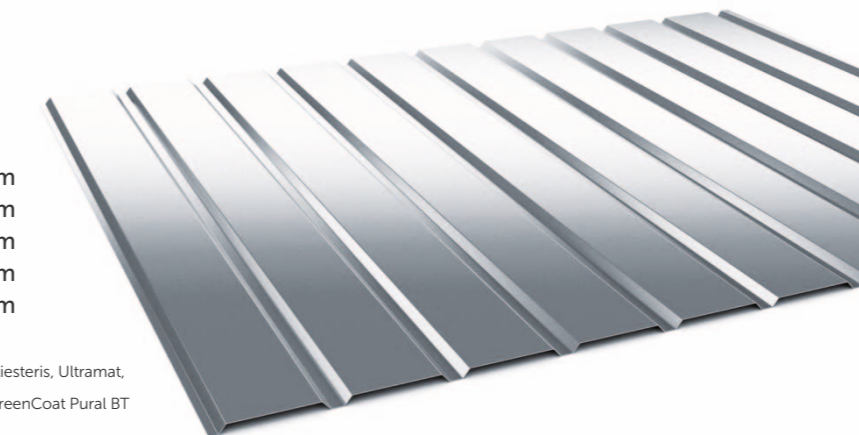

Fasado profiliai gali būti dengti plėvele.

TRB-8/1170 FASADO PROFILIS [B]

Bendras plotis:	1189 mm
Dengimo plotis:	1170 mm
Lakšto ilgis:	500-6000 mm
Bendras aukštis:	7 mm
Skardos storis:	0,5-0,7 mm

Galimi padengimai: X-Matt GreenCoat Crown BT, Blizgus poliesteris, Ultramat, Aliucinkas, IDEAL-SATIN GreenCoat Pural BT, IDEAL-MATT GreenCoat Pural BT matt

Fasado profiliai gali būti dengti plėvele.

TRB-12/1064 STOGO PROFILIS [A], FASADO PROFILIS [B]

Bendras plotis: 1080 mm
 Dengimo plotis: 1064 mm
 Lakšto ilgis: 500-12000 mm
 Bendras aukštis: 12 mm
 Skardos storis: 0,5-0,7 mm