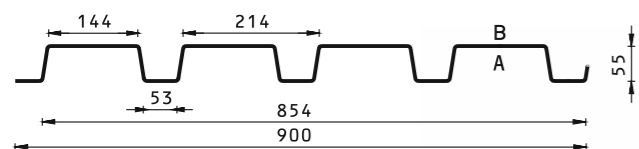

TRB-55K/854 STOGO PROFILIS [A], FASADO PROFILIS [B]