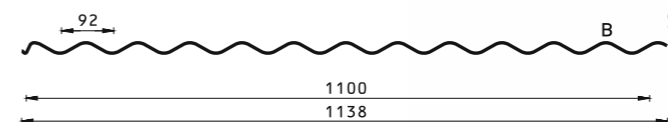

FB-18/1100 BANGUOTAS FASADO PROFILIS [B]