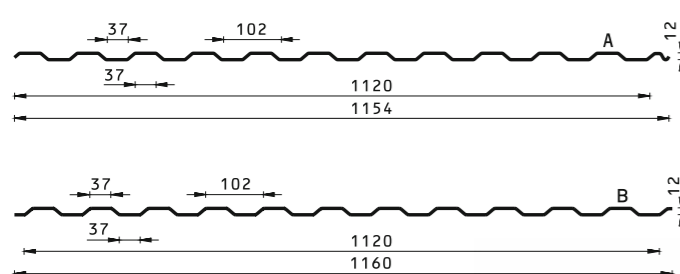

TRB-12/1120 STOGO PROFILIS [A], FASADO PROFILIS [B] KAPILIARINIS GRIOVELIS

Bendras plotis: 1154/1160 mm
Dengimo plotis: 1120 mm
Lakšto ilgis: 500-8000 mm
Bendras aukštis: 12 mm
Skardos storis: 0,5-0,7 mm

Galimi padengimai: X-Matt GreenCoat Crown BT, Blizgus poliesteris, Ultramat, Aliucinkas, IDEAL-SATIN GreenCoat Pural BT, IDEAL-MATT GreenCoat Pural BT matt

Fasado profiliai gali būti dengti plėvele.