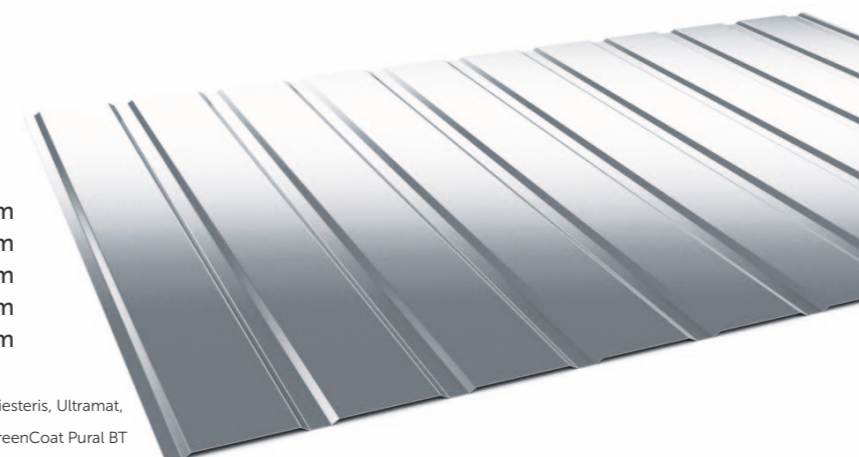

Bendras plotis:	1225 mm
Dengimo plotis:	1200 mm
Lakšto ilgis:	500-6000 mm
Bendras aukštis:	5 mm
Skardos storis:	0,5-0,7 mm

Galimi padengimai: X-Matt GreenCoat Crown BT, Blizgus poliesteris, Ultramat, Aliucinkas, IDEAL-SATIN GreenCoat Pural BT, IDEAL-MATT GreenCoat Pural BT matt

Fasado profiliai gali būti dengti plėvele.