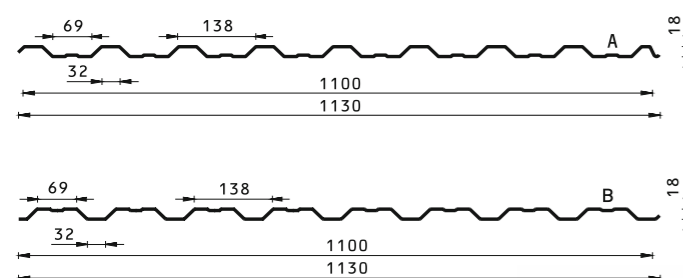

Bendras plotis: 1110 mm
 Dengimo plotis: 1060 mm
 Lakšto ilgis: 500-12000 mm
 Bendras aukštis: 18 mm
 Skardos storis: 0,5-0,75 mm

Galimi padengimai: X-Matt GreenCoat Crown BT, Blizgus poliesteris, Ultramat, Aliucinkas, IDEAL-SATIN GreenCoat Pural BT, IDEAL-MATT GreenCoat Pural BT matt

Fasado profiliai gali būti dengti plėvele.

TRB-18/1100

STOGO PROFILIS [A], FASADO PROFILIS [B]
KAPILIARINIS GRIOVELIS

Bendras plotis: 1130 mm
Dengimo plotis: 1100 mm
Lakšto ilgis: 500-12000 mm
Bendras aukštis: 18 mm
Skardos storis: 0,5-0,75 mm