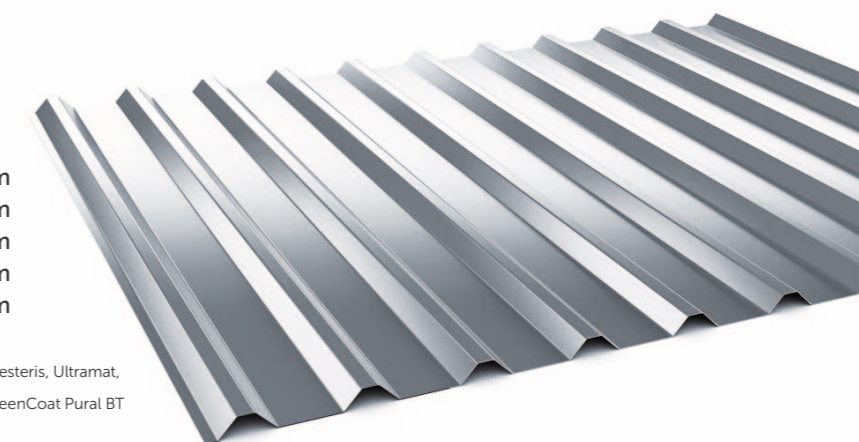

Bendras plotis: 1110 mm
Dengimo plotis: 1060 mm
Lakšto ilgis: 500-12000 mm
Bendras aukštis: 18 mm
Skardos storis: 0,5-0,75 mm

Galimi padengimai: X-Matt GreenCoat Crown BT, Blizgus poliesteris, Ultramat, Aliucinkas, IDEAL-SATIN GreenCoat Pural BT, IDEAL-MATT GreenCoat Pural BT matt

Fasado profiliai gali būti dengti plėvele.