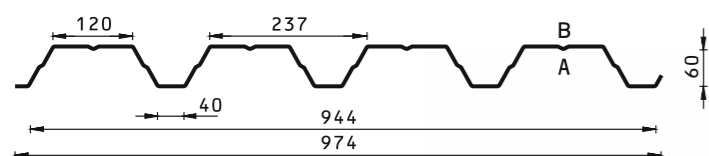

TRB-60/944 STOGO PROFILIS [A], FASADO PROFILIS [B]