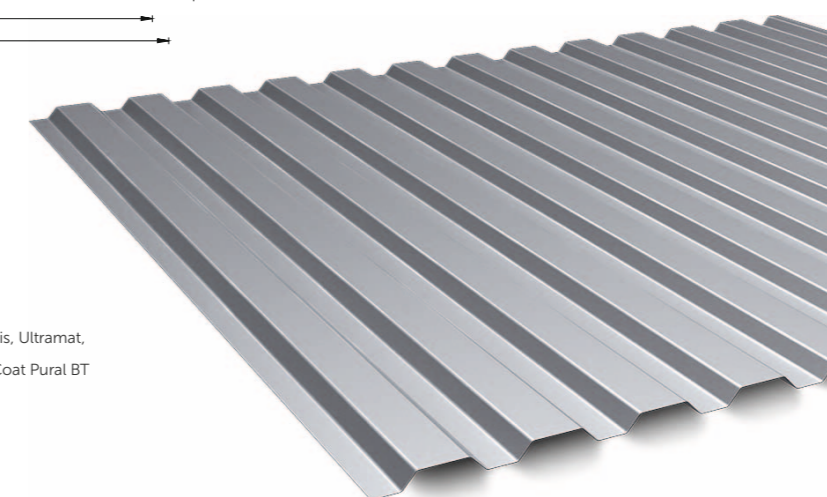

TRB-12/1064 STOGO PROFILIS [A], FASADO PROFILIS [B]

Bendras plotis: 1080 mm
Dengimo plotis: 1064 mm
Lakšto ilgis: 500-12000 mm
Bendras aukštis: 12 mm
Skardos storis: 0,5-0,7 mm

Galimi padengimai: X-Matt GreenCoat Crown BT, Blizgus poliesteris, Ultramat, Aliucinkas, IDEAL-SATIN GreenCoat Pural BT, IDEAL-MATT GreenCoat Pural BT matt

Fasado profiliai gali būti dengti plėvele.

TRB-12/1120 STOGO PROFILIS [A], FASADO PROFILIS [B] KAPILIARINIS GRIOVELIS

Bendras plotis: 1154/1160 mm
Dengimo plotis: 1120 mm
Lakšto ilgis: 500-8000 mm
Bendras aukštis: 12 mm
Skardos storis: 0,5-0,7 mm

Galimi padengimai: X-Matt GreenCoat Crown BT, Blizgus poliesteris, Ultramat, Aliucinkas, IDEAL-SATIN GreenCoat Pural BT, IDEAL-MATT GreenCoat Pural BT matt

Fasado profiliai gali būti dengti plėvele.

TRB-14/1080 STOGO PROFILIS [A], FASADO PROFILIS [B] KAPILIARINIS GRIOVELIS

Bendras plotis: 1117/1132 mm
Dengimo plotis: 1080 mm
Lakšto ilgis: 500-7600 mm
Bendras aukštis: 14 mm
Skardos storis: 0,5-0,75 mm

Galimi padengimai: X-Matt GreenCoat Crown BT, Blizgus poliesteris, Ultramat, Aliucinkas, IDEAL-SATIN GreenCoat Pural BT, IDEAL-MATT GreenCoat Pural BT matt

Fasado profiliai gali būti dengti plėvele.

TRB-18/1060 STOGO PROFILIS [A], FASADO PROFILIS [B]

Bendras plotis: 1110 mm
Dengimo plotis: 1060 mm
Lakšto ilgis: 500-12000 mm
Bendras aukštis: 18 mm
Skardos storis: 0,5-0,75 mm

Galimi padengimai: X-Matt GreenCoat Crown BT, Blizgus poliesteris, Ultramat, Aliucinkas, IDEAL-SATIN GreenCoat Pural BT, IDEAL-MATT GreenCoat Pural BT matt

Fasado profiliai gali būti dengti plėvele.