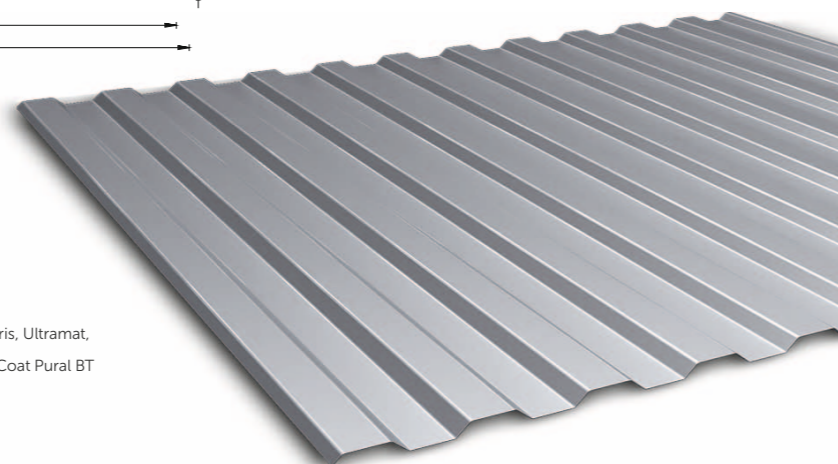

TRB-12/1064 STOGO PROFILIS [A], FASADO PROFILIS [B]

Bendras plotis: 1080 mm
Dengimo plotis: 1064 mm
Lakšto ilgis: 500-12000 mm
Bendras aukštis: 12 mm
Skardos storis: 0,5-0,7 mm

Galimi padengimai: X-Matt GreenCoat Crown BT, Blizgus poliesteris, Ultramat, Aliucinkas, IDEAL-SATIN GreenCoat Pural BT, IDEAL-MATT GreenCoat Pural BT matt

Fasado profiliai gali būti dengti plėvele.

TRB-12/1120 STOGO PROFILIS [A], FASADO PROFILIS [B] KAPILIARINIS GRIOVELIS

Bendras plotis: 1154/1160 mm
Dengimo plotis: 1120 mm
Lakšto ilgis: 500-8000 mm
Bendras aukštis: 12 mm
Skardos storis: 0,5-0,7 mm

Galimi padengimai: X-Matt GreenCoat Crown BT, Blizgus poliesteris, Ultramat, Aliucinkas, IDEAL-SATIN GreenCoat Pural BT, IDEAL-MATT GreenCoat Pural BT matt

Fasado profiliai gali būti dengti plėvele.

TRB-14/1080 STOGO PROFILIS [A], FASADO PROFILIS [B] KAPILIARINIS GRIOVELIS

Bendras plotis: 1117/1132 mm
Dengimo plotis: 1080 mm
Lakšto ilgis: 500-7600 mm
Bendras aukštis: 14 mm
Skardos storis: 0,5-0,75 mm

Galimi padengimai: X-Matt GreenCoat Crown BT, Blizgus poliesteris, Ultramat, Aliucinkas, IDEAL-SATIN GreenCoat Pural BT, IDEAL-MATT GreenCoat Pural BT matt

Fasado profiliai gali būti dengti plėvele.

TRB-18/1060 STOGO PROFILIS [A], FASADO PROFILIS [B]

Bendras plotis: 1110 mm
Dengimo plotis: 1060 mm
Lakšto ilgis: 500-12000 mm
Bendras aukštis: 18 mm
Skardos storis: 0,5-0,75 mm

Galimi padengimai: X-Matt GreenCoat Crown BT, Blizgus poliesteris, Ultramat, Aliucinkas, IDEAL-SATIN GreenCoat Pural BT, IDEAL-MATT GreenCoat Pural BT matt

Fasado profiliai gali būti dengti plėvele.