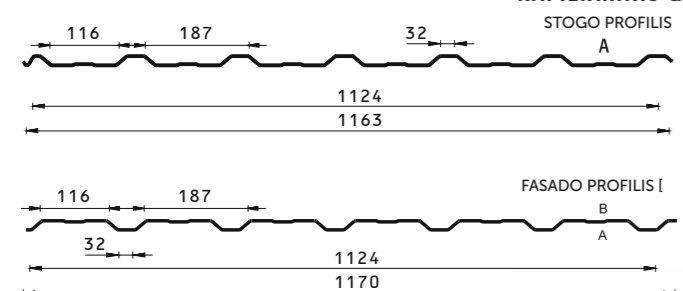

TRB-18/1124

STOGO PROFILIS [A], FASADO PROFILIS [B]
KAPILIARINIS GRIOVELIS

Bendras plotis: 1163/1170 mm
Dengimo plotis: 1124 mm
Lakšto ilgis: 500-12000 mm
Bendras aukštis: 17 mm
Skardos storis: 0,5-0,88 mm

Galimi padengimai: X-Matt GreenCoat Crown BT, Blizgus poliesteris, Ultramat, Aliucinkas, IDEAL-SATIN GreenCoat Pural BT, IDEAL-MATT GreenCoat Pural BT matt

Fasado profiliai gali būti dengti plėvele.

Gali būti padengti antikondensacine medžiaga Dripstop.