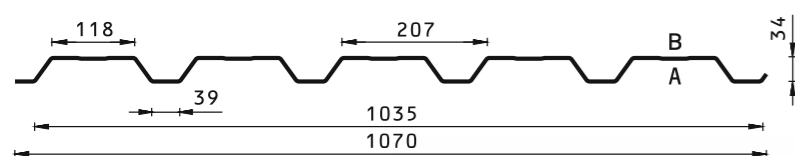

TRB-35/1035 STOGO PROFILIS [A], FASADO PROFILIS [B]