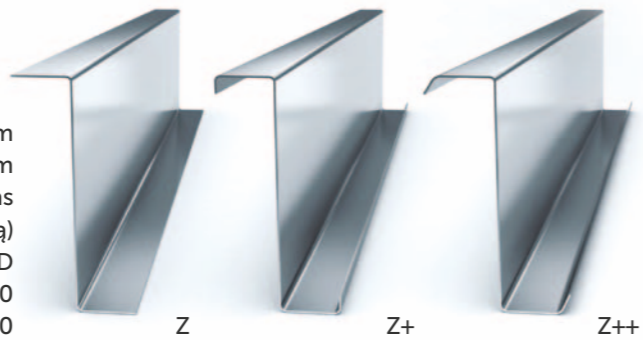

Z tipo PROFILIS

Aukštis: 100-400 mm
Skardos storis: 1,25-3,00 mm
Plotis: B1, B2 (Budmat išmatavimas arba pagal individualų susitarimą)
Medžiagos: Zn 275 g/m², S350GD, S390GD
Dangos: ZM 120, ZM 250, ZM 310, ZM 430, ZM 620
Plieno rūšys: S320, S350, S390