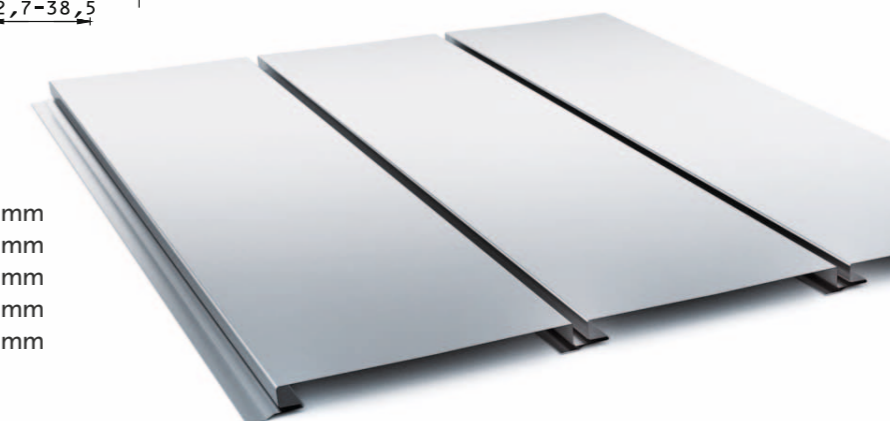

PEG-3/215, 3/320 FASADO PLOKŠTĖ

Bendras plotis: 255/360 mm
Dengimo plotis: 215/320 mm
Lakšto ilgis: 900-6000 mm
Bendras aukštis: 25 mm
Skardos storis: 0,5-0,8 mm

Galimi padengimai: X-Matt GreenCoat Crown BT,

Blizgus poliesteris, Ultramat, Aliucinkas, IDEAL-SATIN GreenCoat Pural BT, IDEAL-MATT GreenCoat Pural BT matt

Kitų matmenų plokštės gali būti pagamintos pagal individualius užsakymus.