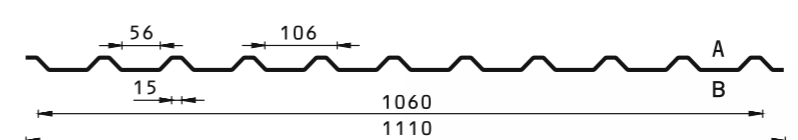

TRB-18/1060 STOGO PROFILIS [A], FASADO PROFILIS [B]