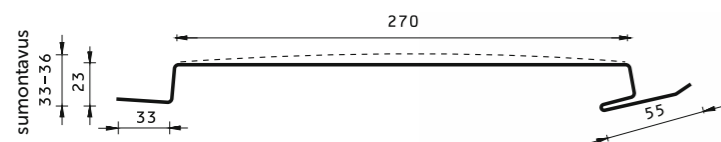

PEG-1/270 (280) FASADO PLOKŠTĖ