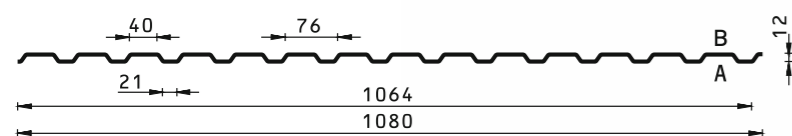

Fasado profiliai gali būti dengti plėvele.

TRB-8/1170 FASADO PROFILIS [B]

Bendras plotis:	1189 mm
Dengimo plotis:	1170 mm
Lakšto ilgis:	500-6000 mm
Bendras aukštis:	7 mm
Skardos storis:	0,5-0,7 mm

Galimi padengimai: X-Matt GreenCoat Crown BT, Blizgus poliesteris, Ultramat, Aliucinkas, IDEAL-SATIN GreenCoat Pural BT, IDEAL-MATT GreenCoat Pural BT matt

Fasado profiliai gali būti dengti plėvele.

TRB-12/1064 STOGO PROFILIS [A], FASADO PROFILIS [B]

Bendras plotis: 1080 mm
 Dengimo plotis: 1064 mm
 Lakšto ilgis: 500-12000 mm
 Bendras aukštis: 12 mm
 Skardos storis: 0,5-0,7 mm