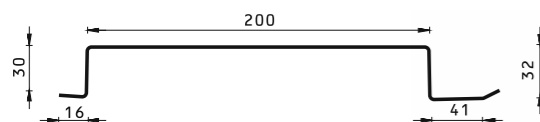

PEG-2/215 FASADO PLOKŠTĖ