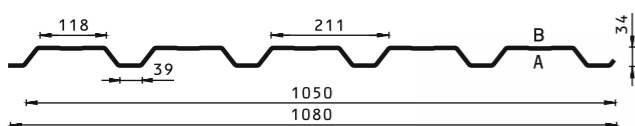

TRB-35/1050 STOGO PROFILIS [A], FASADO PROFILIS [B]