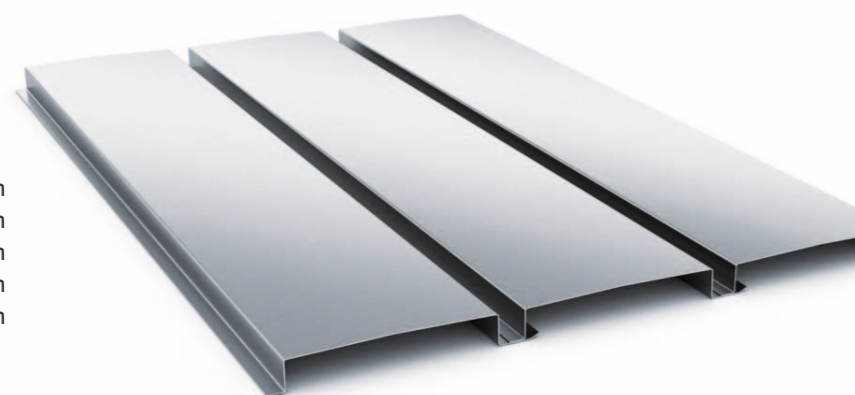

PEG-2/215 FASADO PLOKŠTĖ

Bendras plotis: 255 mm
Dengimo plotis: 215 mm
Lakšto ilgis: 900-6000 mm
Bendras aukštis: 30 mm
Skardos storis: 0,7-1,0 mm

Galimi padengimai: Blizgus poliesteris, Aliucinkas

Kitų matmenų plokštės gali būti pagamintos pagal individualius užsakymus.