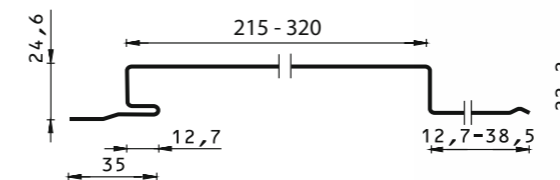

PEG-3/215, 3/320 FASADO PLOKŠTĖ