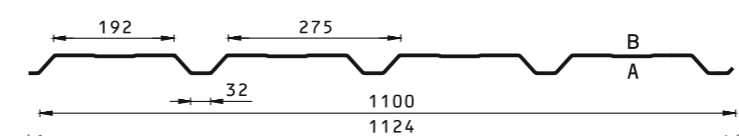

TRB-30/1100

STOGO PROFILIS [A], FASADO PROFILIS [B]