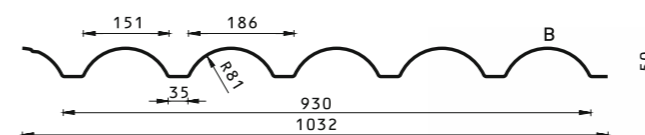

FEB-50/930 BANGUOTAS FASADO PROFILIS [B]