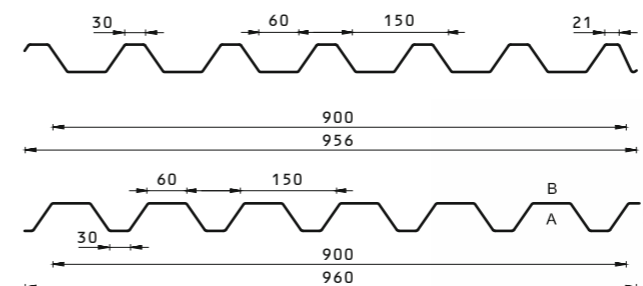

TRB-45/900 STOGO PROFILIS [A], FASADO PROFILIS [B] KAPILIARINIS GRIOVELIS