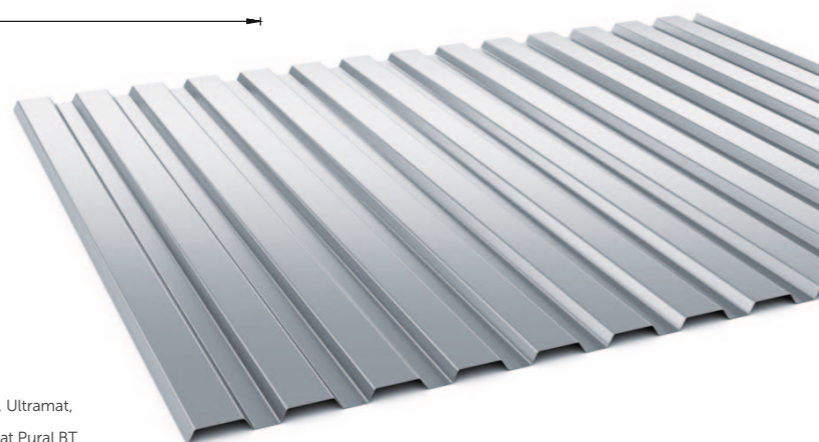

TRB-12/1064 STOGO PROFILIS [A], FASADO PROFILIS [B]

Bendras plotis: 1080 mm
Dengimo plotis: 1064 mm
Lakšto ilgis: 500-12000 mm
Bendras aukštis: 12 mm
Skardos storis: 0,5-0,7 mm

Galimi padengimai: X-Matt GreenCoat Crown BT, Blizgus poliesteris, Ultramat, Aliucinkas, IDEAL-SATIN GreenCoat Pural BT, IDEAL-MATT GreenCoat Pural BT matt

Fasado profiliai gali būti dengti plėvele.