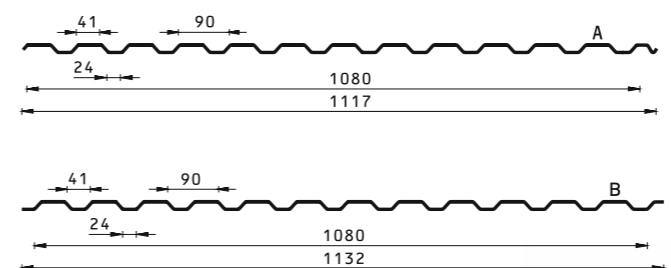

TRB-14/1080 STOGO PROFILIS [A], FASADO PROFILIS [B] KAPILIARINIS GRIOVELIS

Bendras plotis: 1117/1132 mm
Dengimo plotis: 1080 mm
Lakšto ilgis: 500-7600 mm
Bendras aukštis: 14 mm
Skardos storis: 0,5-0,75 mm

Galimi padengimai: X-Matt GreenCoat Crown BT, Blizgus poliesteris, Ultramat, Aliucinkas, IDEAL-SATIN GreenCoat Pural BT, IDEAL-MATT GreenCoat Pural BT matt

Fasado profiliai gali būti dengti plėvele.