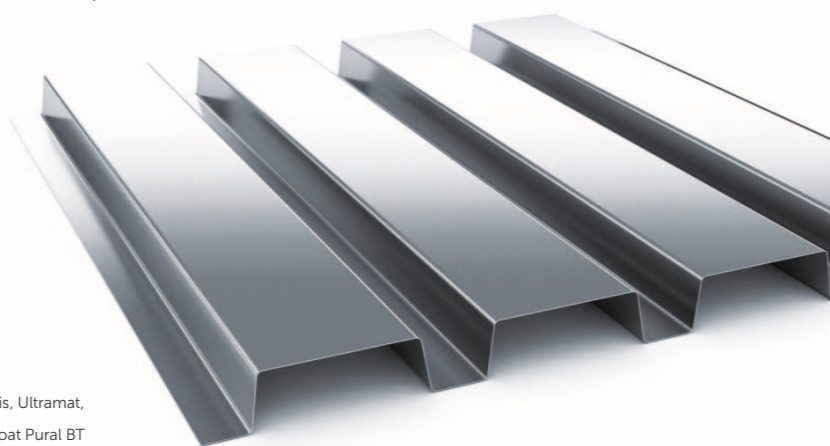

TRB-55K/854 STOGO PROFILIS [A], FASADO PROFILIS [B]

Bendras plotis: 900 mm
Dengimo plotis: 854 mm
Lakšto ilgis: 500-12000 mm
Bendras aukštis: 55 mm
Skardos storis: 0,5-1,0 mm

Galimi padengimai: X-Matt GreenCoat Crown BT, Blizgus poliesteris, Ultramat, Aliucinkas, IDEAL-SATIN GreenCoat Pural BT, IDEAL-MATT GreenCoat Pural BT matt

Stogo ir fasado profiliai gali būti dengti plėvele.
Gali būti padengti antikondensacine medžiaga Dripstop.