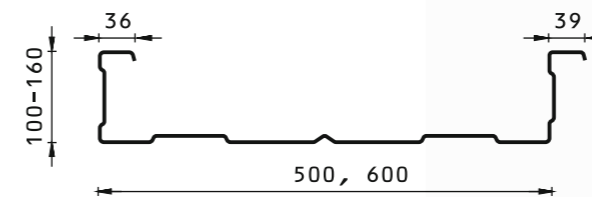

KSW-500 (600) VIDAUS SIENŲ KASETĖ