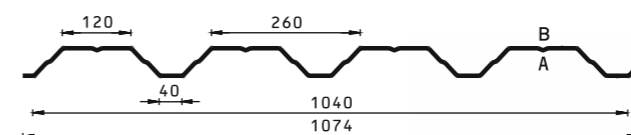

TRB-50/1040 STOGO PROFILIS [A], FASADO PROFILIS [B]