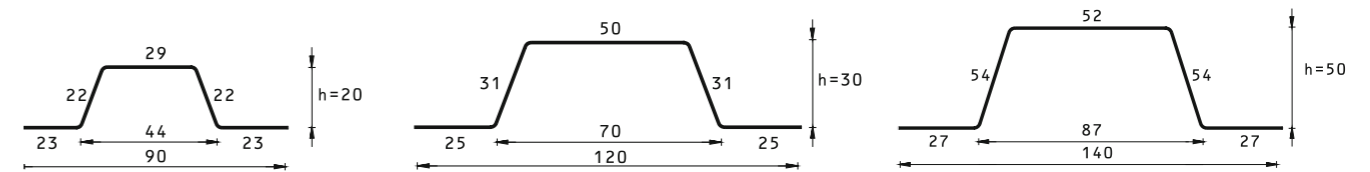

OMEGA Ω STANDARTINIS KONSTRUKCINIS ELEMENTAS