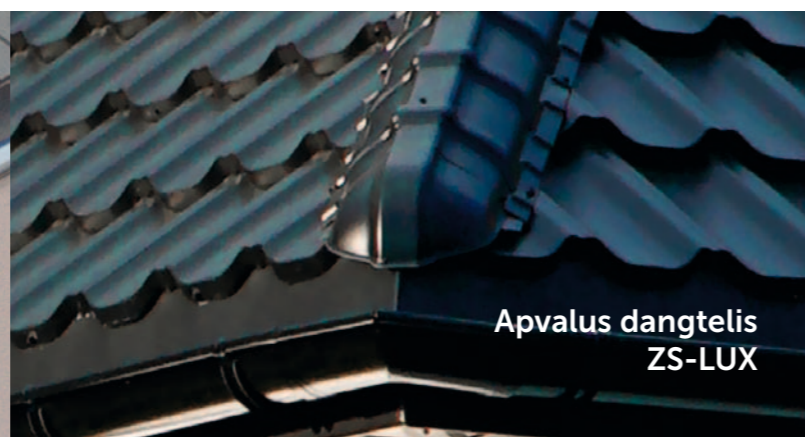

Apvalus dangtelis ZS-FLAT

Apvalus dangtelis ZS-LUX

Medžiaga: Plienas S280 cinkuotas Z275, su organine danga X-MATT SP30, D-MATT SP35

X-MATT SP30
GreenCoat Crown BT

Grafito
455 H
~RAL 7024

Juoda
015 H
~RAL 9005

Ruda
384 H
~RAL 8017

D-MATT SP35

Grafito
~RAL 7024

Juoda
~RAL 9005

Ruda
~RAL 8017

Molio
~RAL 8004

Antracito
~RAL 7016

Galima įsigyti pagal individualų užsakymą: **Molio** 742/-RAL 8004 **Vyšninė** 757/-RAL 3009

Pateiktos spalvos yra pavyzdinės ir gali skirtis nuo realių spalvų.