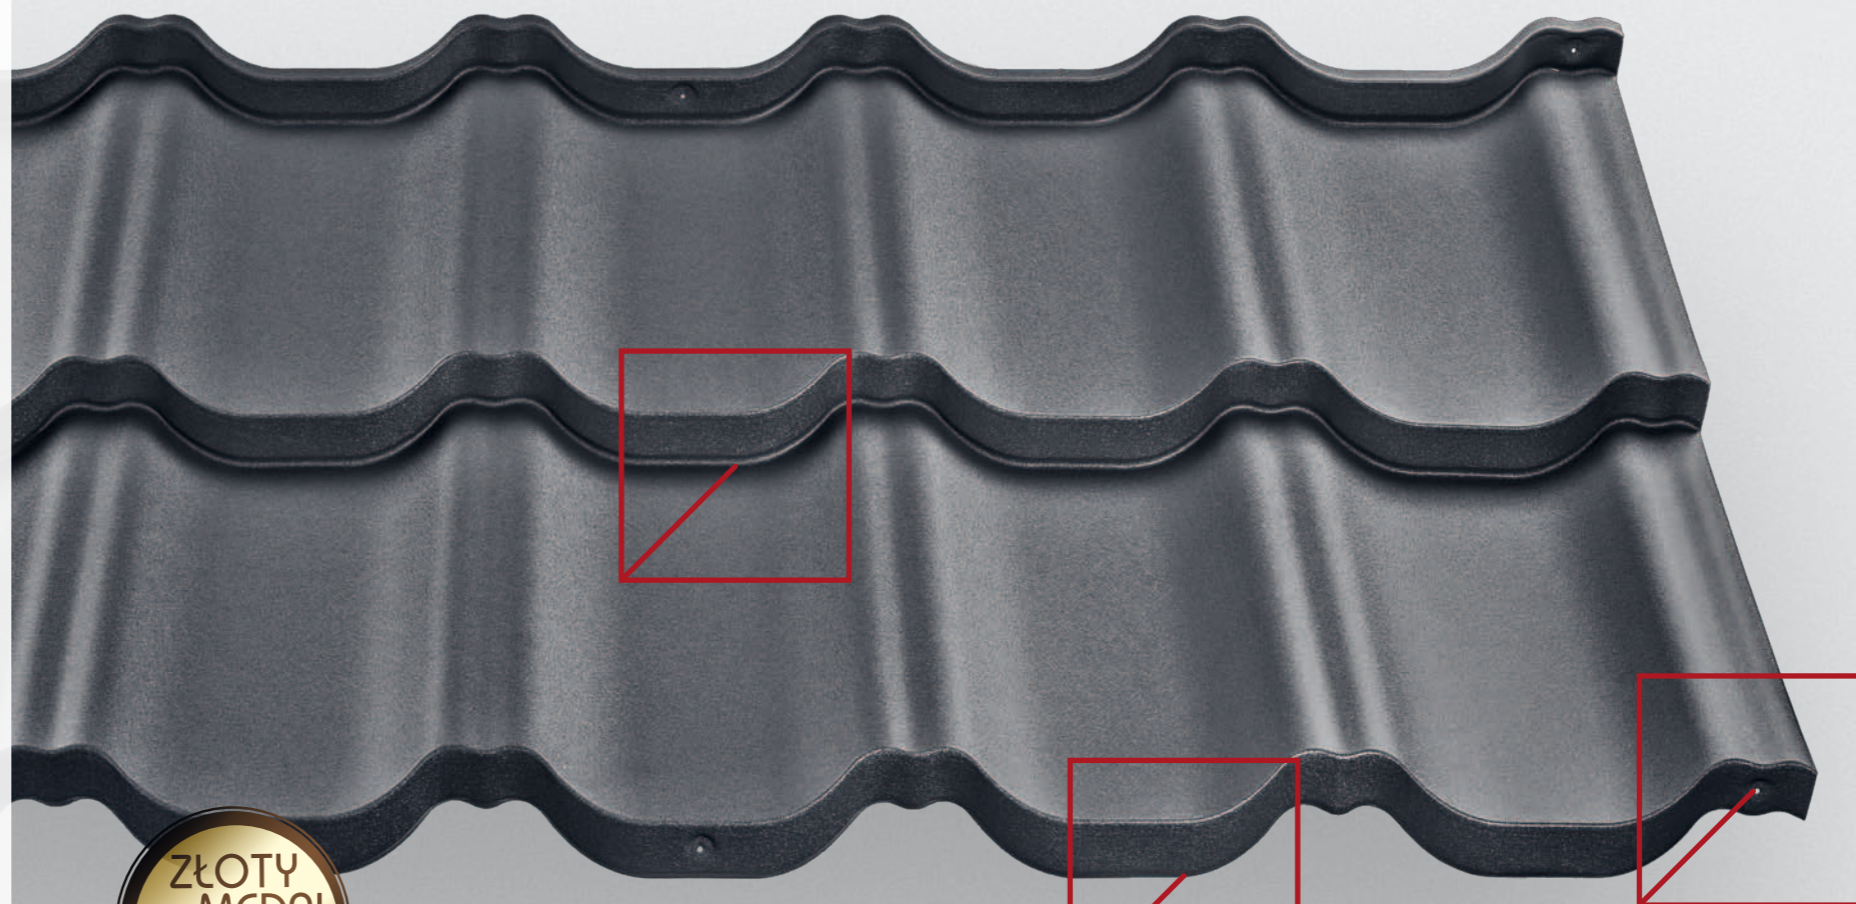

SSAB

ArcelorMittal

Venecja

ĮKVĖPTA
ITALIŠKO
STILIAUS.

SPECIALŪS APDAILOS ELEMENTAI

PAMATYKITE
DAUGIAU

Bendras lakšto plotis:	1190 mm
Lakšto dengimo plotis:	1150 mm
Atstumas tarp bangų viršūnių:	230 mm
Bendras lakšto ilgis:	736 mm
Lakšto dengimo ilgis:	700 mm
Modulio ilgis:	350 mm
Bendras aukštis:	61 mm
Laiptelio aukštis:	35 mm
Bangos aukštis:	26 mm
Lakšto dengimo plotas:	0,805 m ²
Skardos storis:	0,5 mm
Cinko kiekis:	min. 275 g/m ²
Lakšto svoris:	max 3,7 kg
Padėklo matmenys:	1200 x 800 x 940 mm
Lakštų skaičius ant padėklo:	350 vnt.
Sluoksnių/lakštų skaičius ant padėklo:	10/35 vnt.
Dengimo plotas m ² ant padėklo:	281,75 m ²
Padėklo svoris:	~1320 kg
Minimalus stogo nuolydis	9° (15%)
Rekomenduojamas stogo nuolydis	>25%