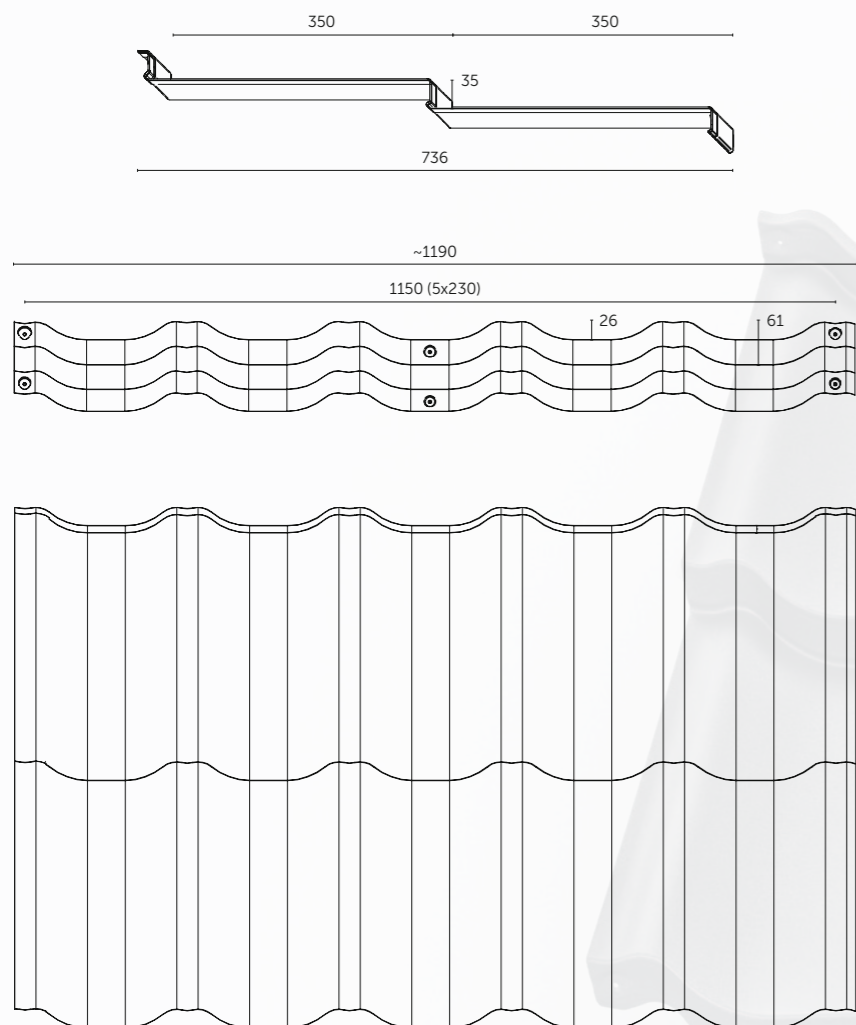

SSAB

ArcelorMittal

Venecja

ĮKVĖPTA
ITALIŠKO
STILIAUS.

SPECIALŪS APDAILOS ELEMENTAI

PAMATYKITE
DAUGIAU

Bendras lakšto plotis:	1190 mm
Lakšto dengimo plotis:	1150 mm
Atstumas tarp bangų viršūnių:	230 mm
Bendras lakšto ilgis:	736 mm
Lakšto dengimo ilgis:	700 mm
Modulio ilgis:	350 mm
Bendras aukštis:	61 mm
Laiptelio aukštis:	35 mm
Bangos aukštis:	26 mm
Lakšto dengimo plotas:	0,805 m ²
Skardos storis:	0,5 mm
Cinko kiekis:	min. 275 g/m ²
Lakšto svoris:	max 3,7 kg
Padėklo matmenys:	1200 x 800 x 940 mm
Lakštų skaičius ant padėklo:	350 vnt.
Sluoksnių/lakštų skaičius ant padėklo:	10/35 vnt.
Dengimo plotas m ² ant padėklo:	281,75 m ²
Padėklo svoris:	~1320 kg
Minimalus stogo nuolydis	9° (15%)
Rekomenduojamas stogo nuolydis	>25%