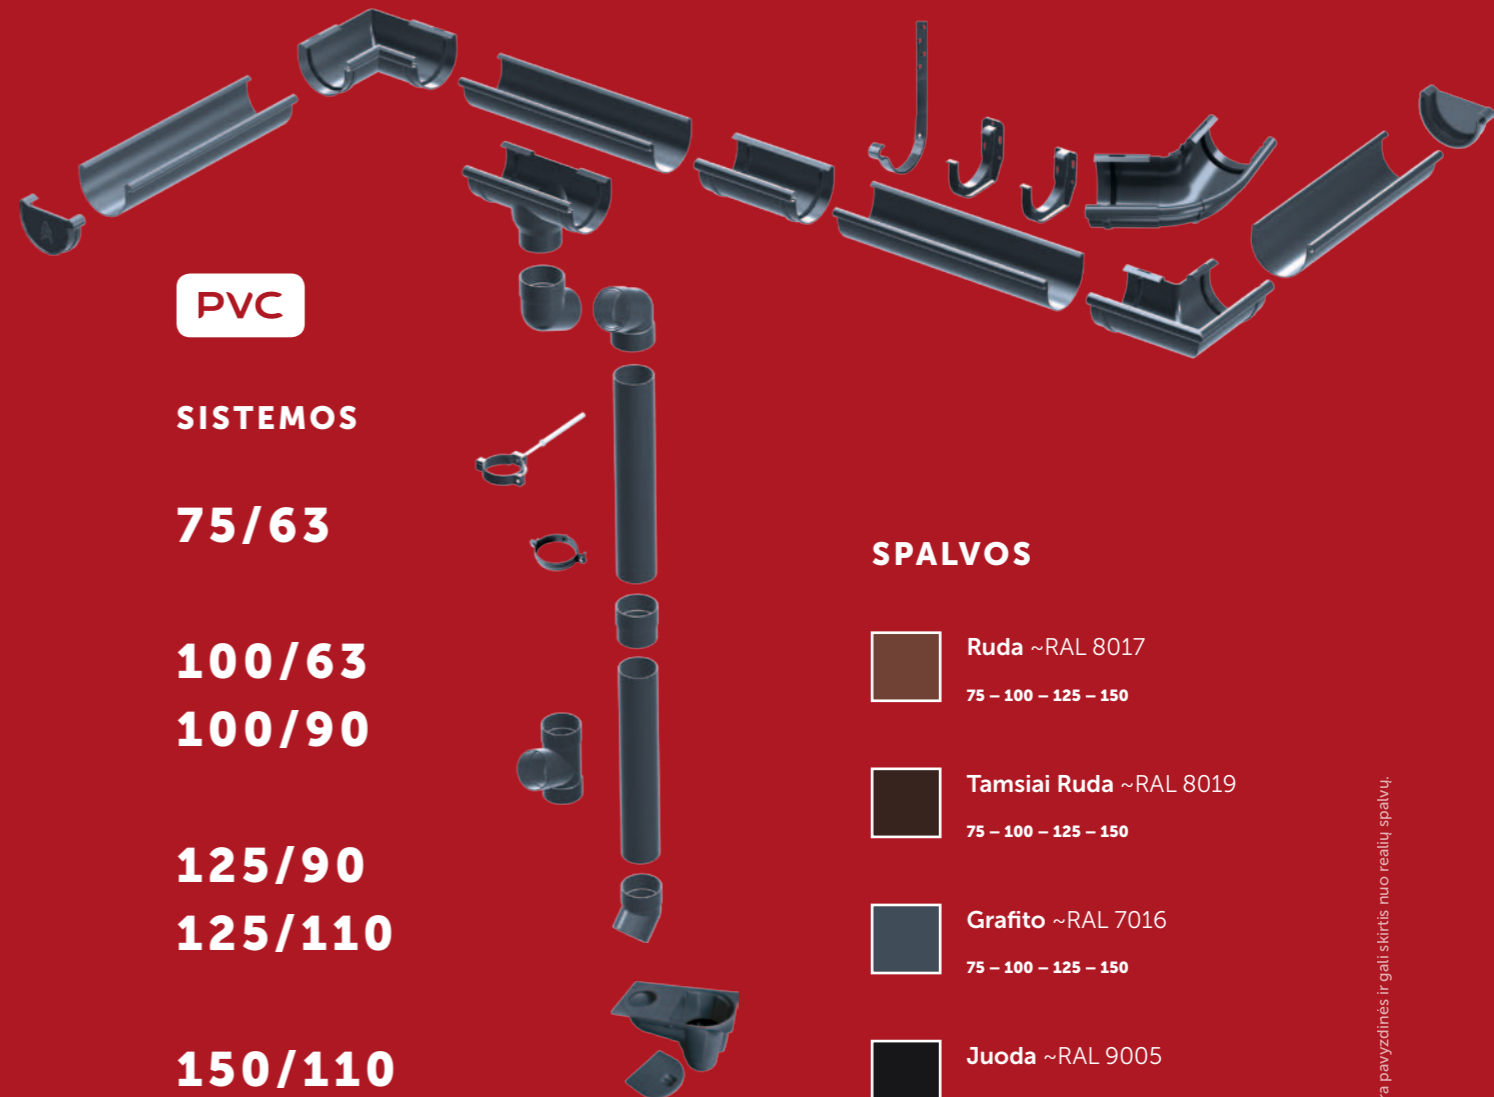

PVC LIETAUS
SISTEMA

Proaqua

PVC lietaus sistema Proaqua apdovanota
MTP BUDMA 2015 aukso medaliu

PVC

SISTEMOS

75/63

100/63

100/90