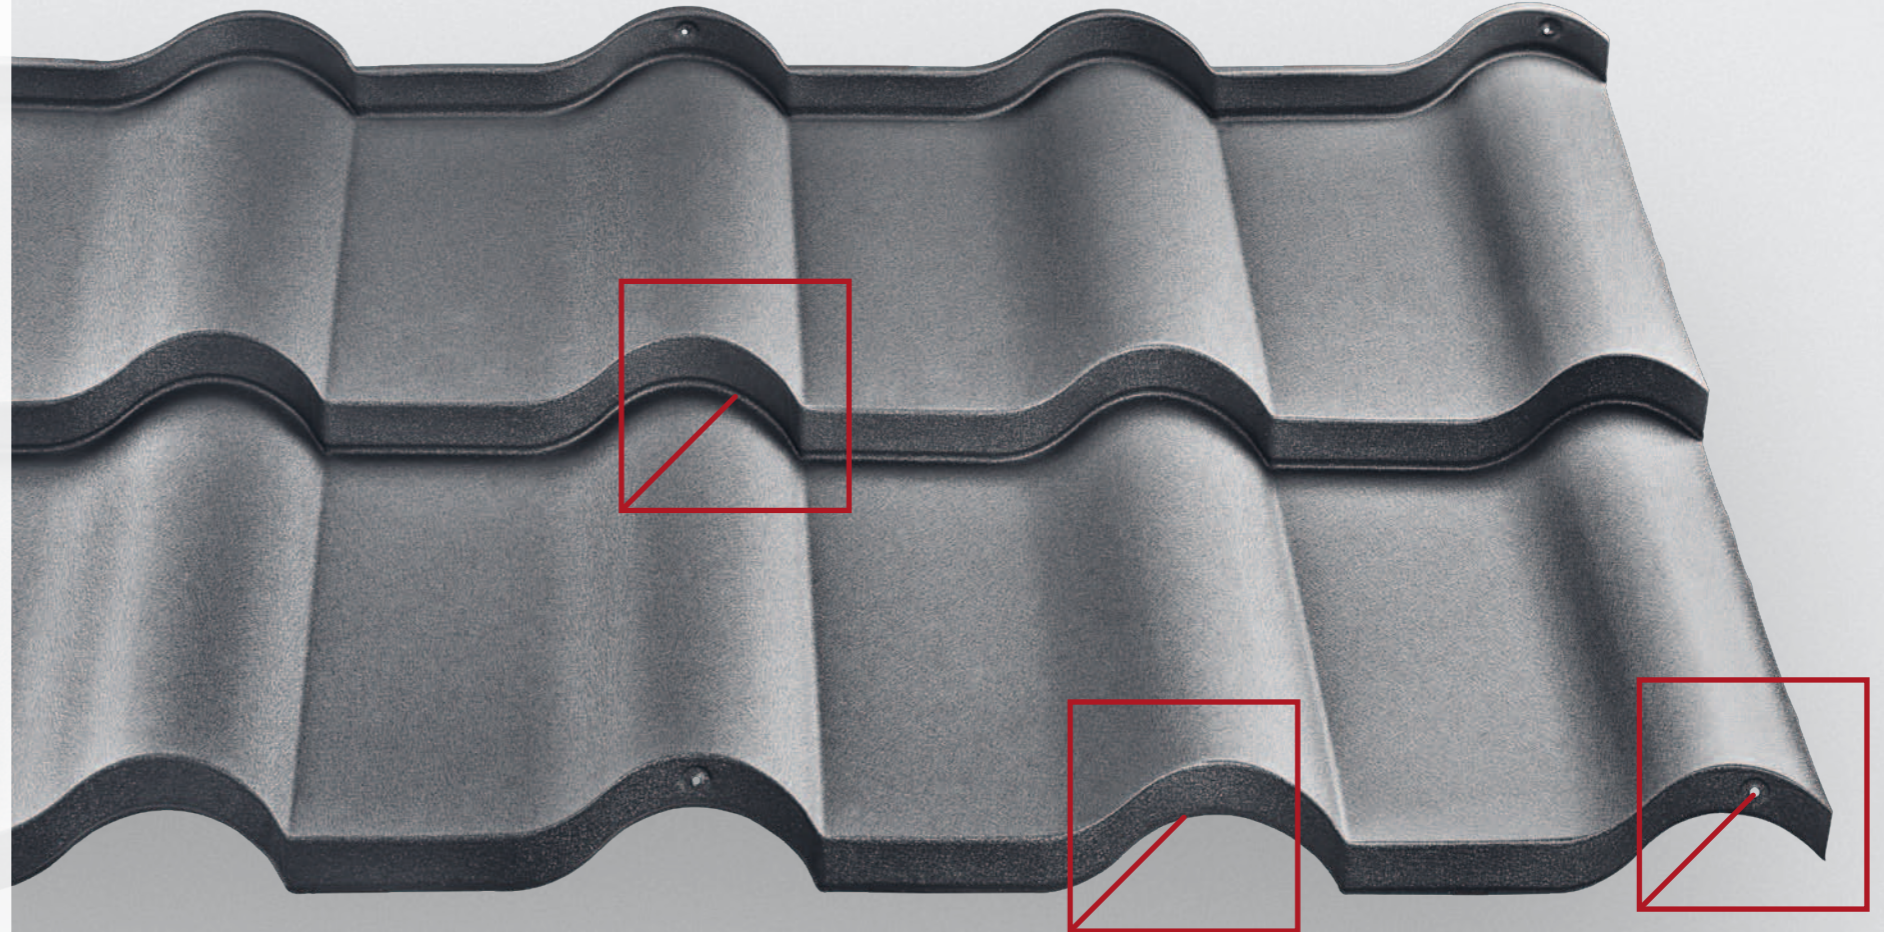

Gaminys gavo EUIPO registracijos pažymėjimą.

PAMATYKITE
DAUGIAU

SPECIALŪS APDAILOS ELEMENTAI

Ferrara

**NAUJAS
STOGO MATMUO.**

Bendras lakšto plotis:	1190 mm
Lakšto dengimo plotis:	1133 mm
Atstumas tarp bangų viršūnių:	283 mm
Bendras lakšto ilgis:	845 mm
Lakšto dengimo ilgis:	800 mm
Modulio ilgis:	400 mm
Bendras aukštis:	65 mm
Laiptelio aukštis:	35 mm
Bangos aukštis:	30 mm
Lakšto dengimo plotas:	0,91 m ²
Skardos storis:	0,5 mm
Cinko kiekis:	min. 275 g/m ²
Lakšto svoris:	max 4,3 kg
Padėklo matmenys:	1210 x 1000 x 760 mm
Lakštų skaičius ant padėklo:	350 vnt.
Sluoksnių/lakštų skaičius ant padėklo:	5/70 vnt.
Dengimo plotas m ² ant padėklo:	318,5 m ²
Padėklo svoris:	~1500 kg
Minimalus stogo nuolydis	9° (15%)
Rekomenduojamas stogo nuolydis	>25%