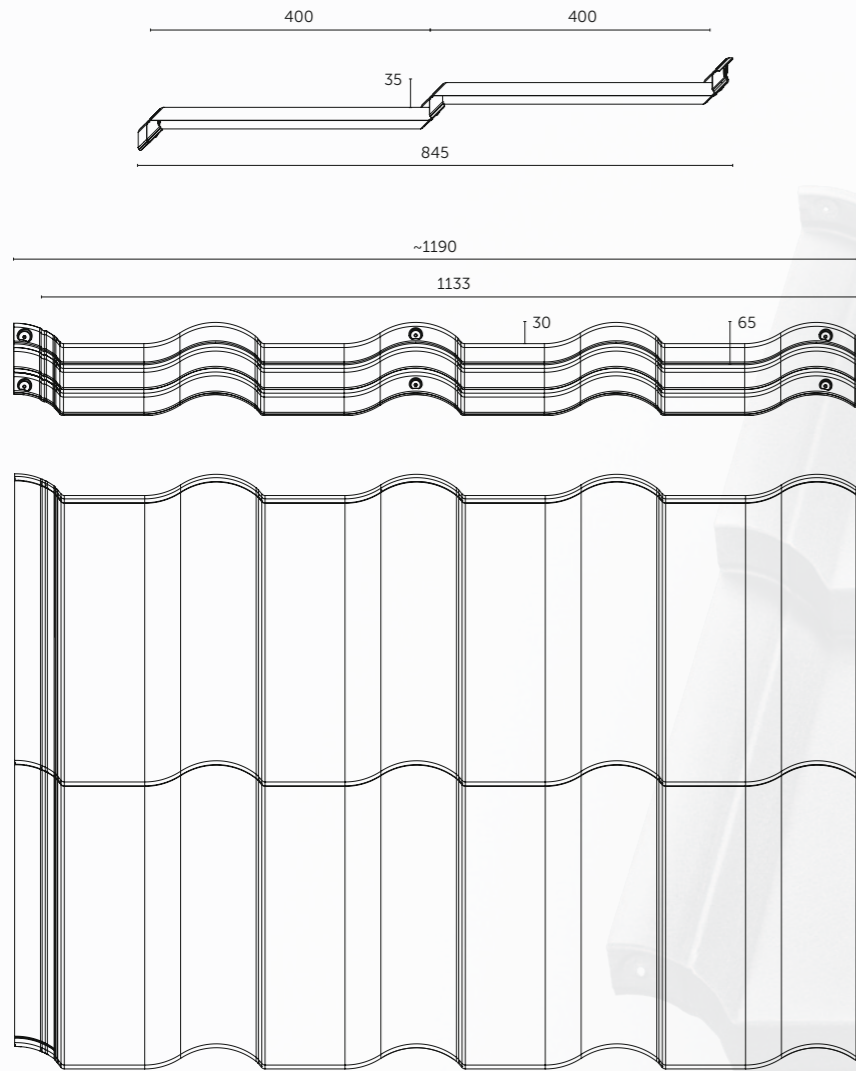

Gaminys gavo EUIPO registracijos pažymėjimą.

Rialto

**TECHNOLOGIJA
IR STILIUS.**

SPECIALŪS APDAILOS ELEMENTAI

**PAMATYKITE
DAUGIAU**

Bendras lakšto plotis:	1195 mm
Lakšto dengimo plotis:	1150 mm
Atstumas tarp bangų viršūnių:	230 mm
Bendras lakšto ilgis:	735 mm
Lakšto dengimo ilgis:	700 mm
Modulio ilgis:	350 mm
Bendras aukštis:	58 mm
Laiptelio aukštis:	35 mm
Bangos aukštis:	23 mm
Lakšto dengimo plotas:	0,805 m ²
Skardos storis:	0,5 mm
Cinko kiekis:	min. 275 g/m ²
Lakšto svoris:	max 3,7 kg
Padėklo matmenys:	1210 x 800 x 1040 mm
Lakštų skaičius ant padėklo:	352 vnt.
Sluoksnių/lakštų skaičius ant padėklo:	11/32 vnt.
Dengimo plotas m2 ant padėklo:	283,36 m ²
Padėklo svoris:	~1330 kg
Minimalus stogo nuolydis	9° (15%)
Rekomenduojamas stogo nuolydis:	>25%

Gaminys gavo EUIPO registracijos pažymėjimą.

PAMATYKITE
DAUGIAU

SPECIALŪS APDAILOS ELEMENTAI

Ferrara

**NAUJAS
STOGO MATMUO.**

Bendras lakšto plotis:	1190 mm
Lakšto dengimo plotis:	1133 mm
Atstumas tarp bangų viršūnių:	283 mm
Bendras lakšto ilgis:	845 mm
Lakšto dengimo ilgis:	800 mm
Modulio ilgis:	400 mm
Bendras aukštis:	65 mm
Laiptelio aukštis:	35 mm
Bangos aukštis:	30 mm
Lakšto dengimo plotas:	0,91 m ²
Skardos storis:	0,5 mm
Cinko kiekis:	min. 275 g/m ²
Lakšto svoris:	max 4,3 kg
Padėklo matmenys:	1210 x 1000 x 760 mm
Lakštų skaičius ant padėklo:	350 vnt.
Sluoksnių/lakštų skaičius ant padėklo:	5/70 vnt.
Dengimo plotas m ² ant padėklo:	318,5 m ²
Padėklo svoris:	~1500 kg
Minimalus stogo nuolydis	9° (15%)
Rekomenduojamas stogo nuolydis	>25%