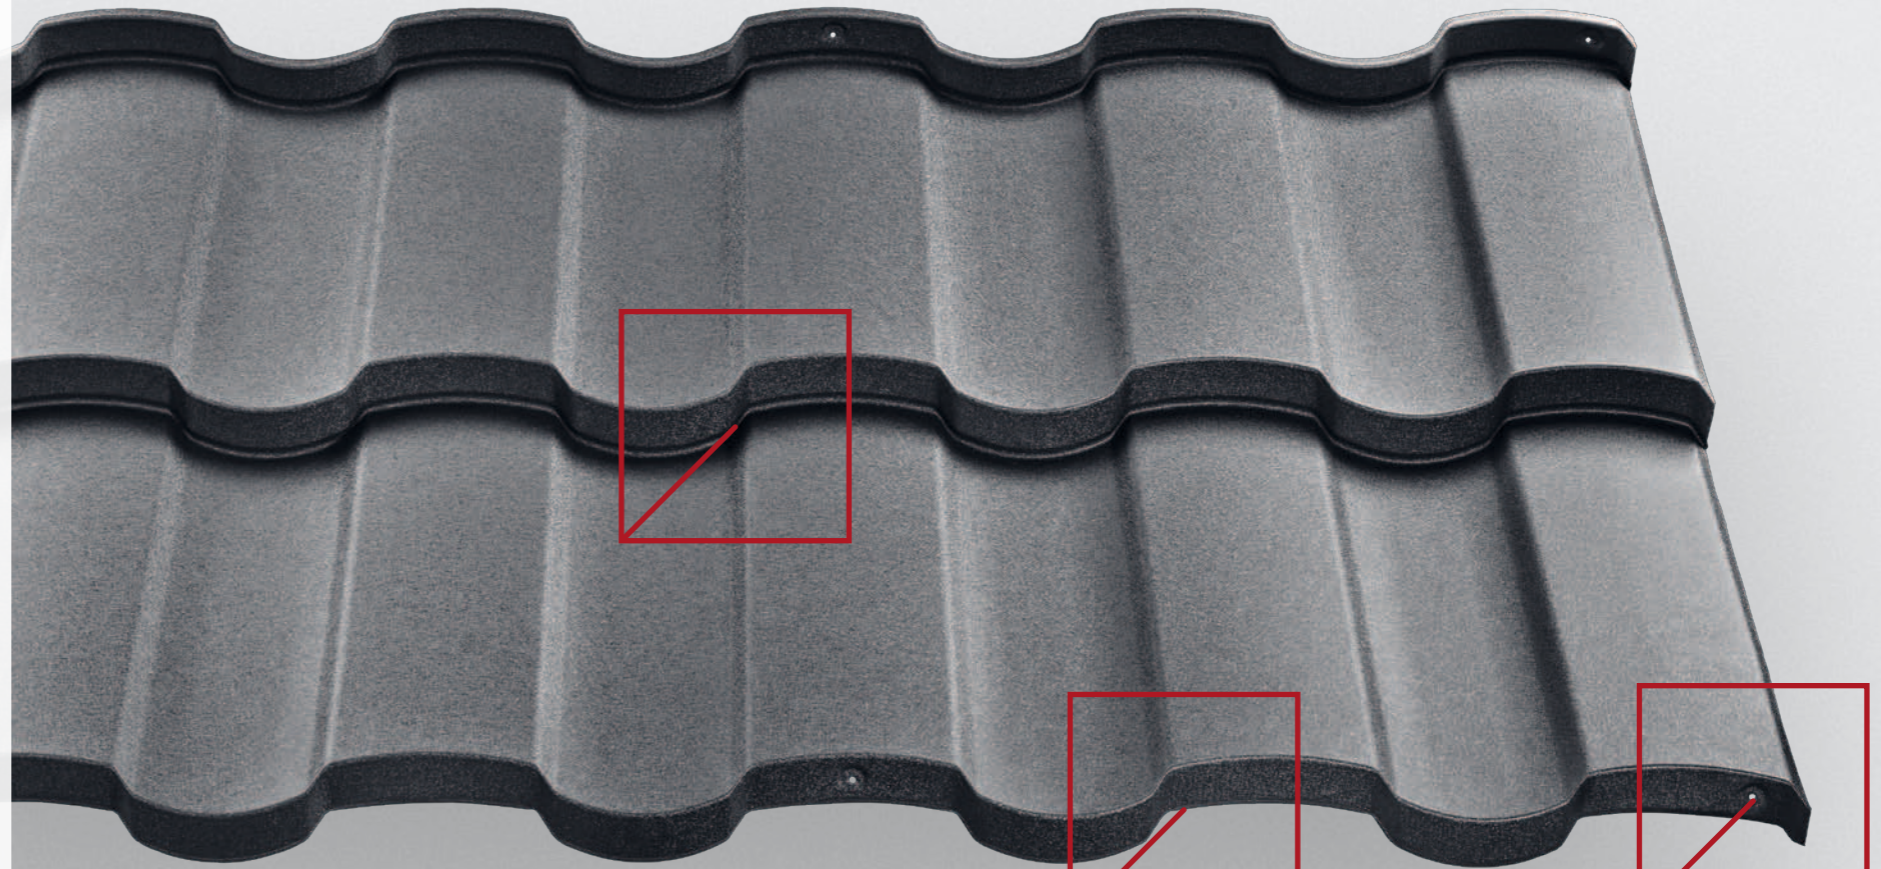

Gaminys gavo EUIPO registracijos pažymėjimą.

Rialto

**TECHNOLOGIJA
IR STILIUS.**

SPECIALŪS APDAILOS ELEMENTAI

**PAMATYKITE
DAUGIAU**

Bendras lakšto plotis:	1195 mm
Lakšto dengimo plotis:	1150 mm
Atstumas tarp bangų viršūnių:	230 mm
Bendras lakšto ilgis:	735 mm
Lakšto dengimo ilgis:	700 mm
Modulio ilgis:	350 mm
Bendras aukštis:	58 mm
Laiptelio aukštis:	35 mm
Bangos aukštis:	23 mm
Lakšto dengimo plotas:	0,805 m ²
Skardos storis:	0,5 mm
Cinko kiekis:	min. 275 g/m ²
Lakšto svoris:	max 3,7 kg
Padėklo matmenys:	1210 x 800 x 1040 mm
Lakštų skaičius ant padėklo:	352 vnt.
Sluoksnių/lakštų skaičius ant padėklo:	11/32 vnt.
Dengimo plotas m2 ant padėklo:	283,36 m ²
Padėklo svoris:	~1330 kg
Minimalus stogo nuolydis	9° (15%)
Rekomenduojamas stogo nuolydis:	>25%