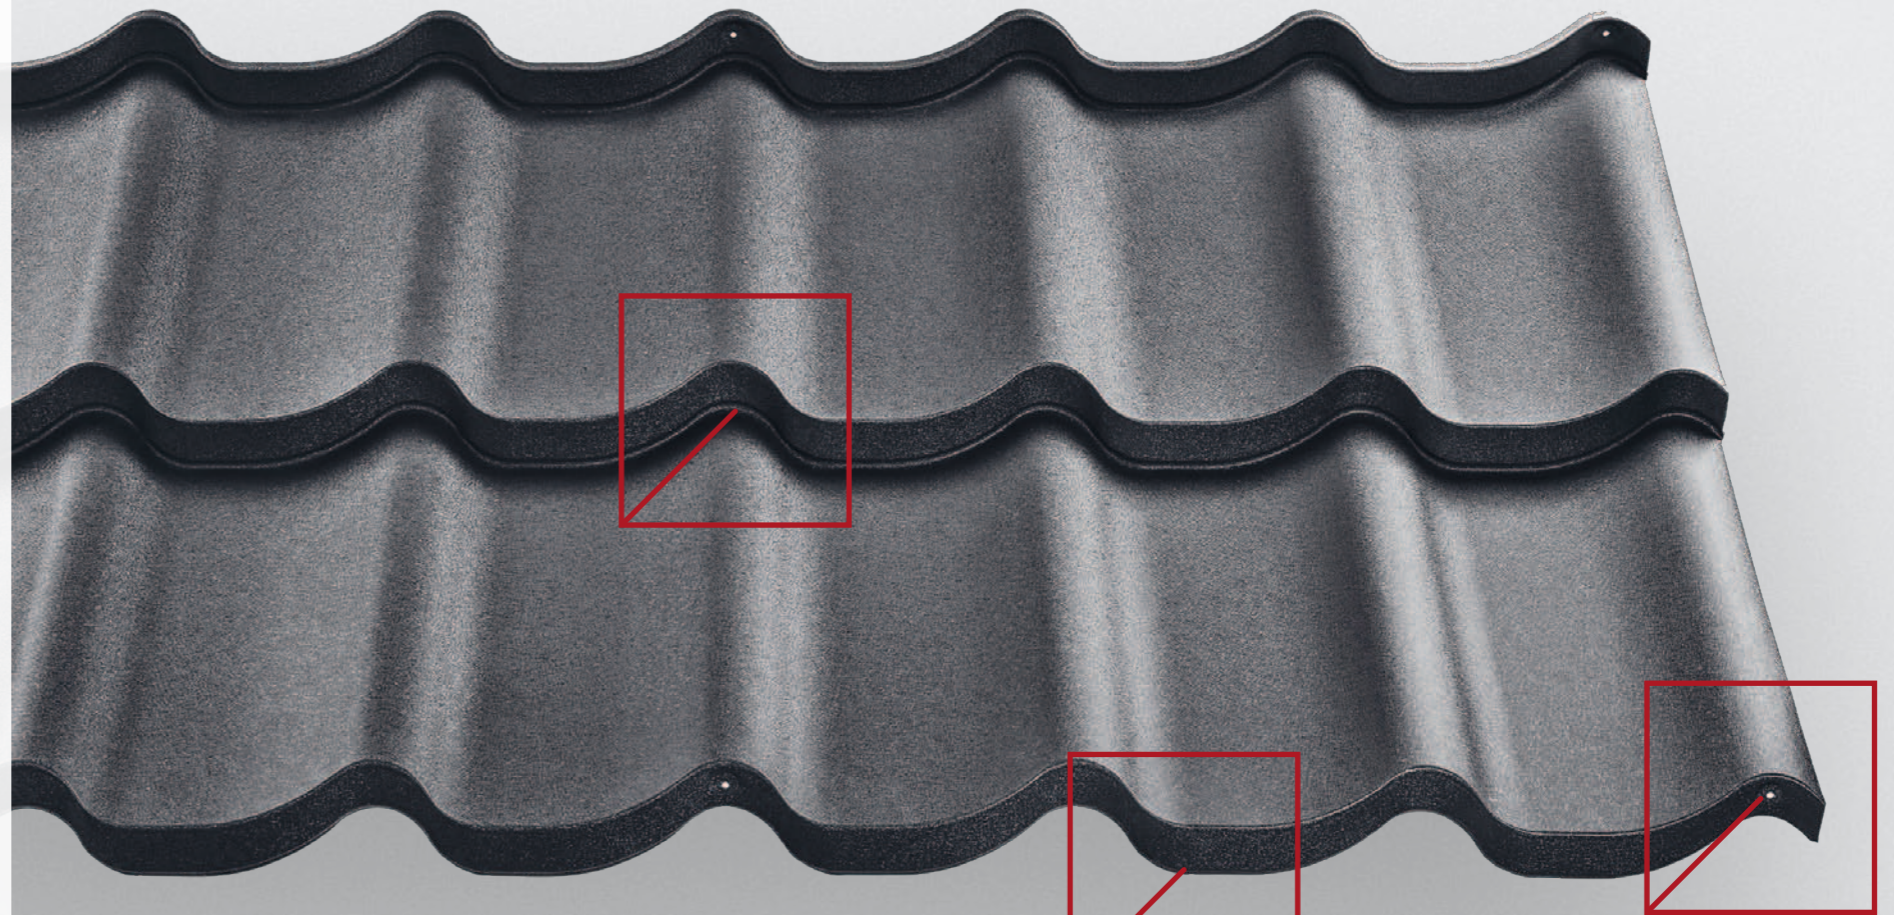

**GAMYKLOJE
SUFORMUOTOS
TVIRTINIMO KIAURYMĖS
IR ĮDUBOS**

Gaminys gavo EUIPO registracijos pažymėjimą.

SPECIALŪS APDAILOS ELEMENTAI

Bella Sara

**AMŽINAI
GRAŽI.**

Bendras lakšto plotis:	1184-1188 mm
Lakšto dengimo plotis:	1150 mm
Atstumas tarp bangų viršūnių:	191 mm
Bendras lakšto ilgis:	735 mm
Lakšto dengimo ilgis:	700 mm
Modulio ilgis:	350 mm
Bendras aukštis:	59 mm
Laiptelio aukštis:	35 mm
Bangos aukštis:	24 mm
Lakšto dengimo plotas:	0,805 m ²
Skardos storis:	0,5 mm
Cinko kiekis:	min. 275 g/m ²
Lakšto svoris:	max 3,7 kg
Padėklo matmenys:	1200 x 800 x 990 mm
Lakštų skaičius ant padėklo:	350 vnt.
Sluoksnių/lakštų skaičius ant padėklo:	10/35 vnt.
Dengimo plotas m ² ant padėklo:	281,75 m ²
Padėklo svoris:	~1320 kg
Minimalus stogo nuolydis:	9° (15%)
Rekomenduojamas stogo nuolydis:	>25%