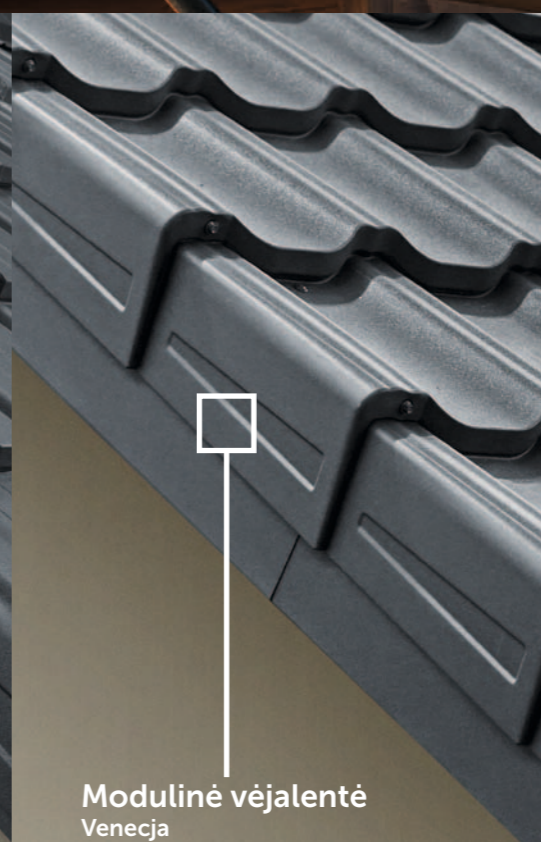

Modulinė vėjalentė Bella Sara

Modulinė vėjalentė Venecja