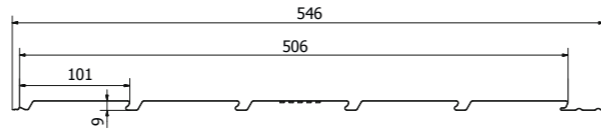

Plokštės aukštis:
9 mm
Plokštės ilgis:
3 m

Skardos storis:
0,5 mm

Pagrindinė plokštė (pilna)

Ventiliacinė plokštė (perforuota)

"J" profilis
Standartinė – Medienos imitacija

"L" profilis
Standartinė – Medienos imitacija