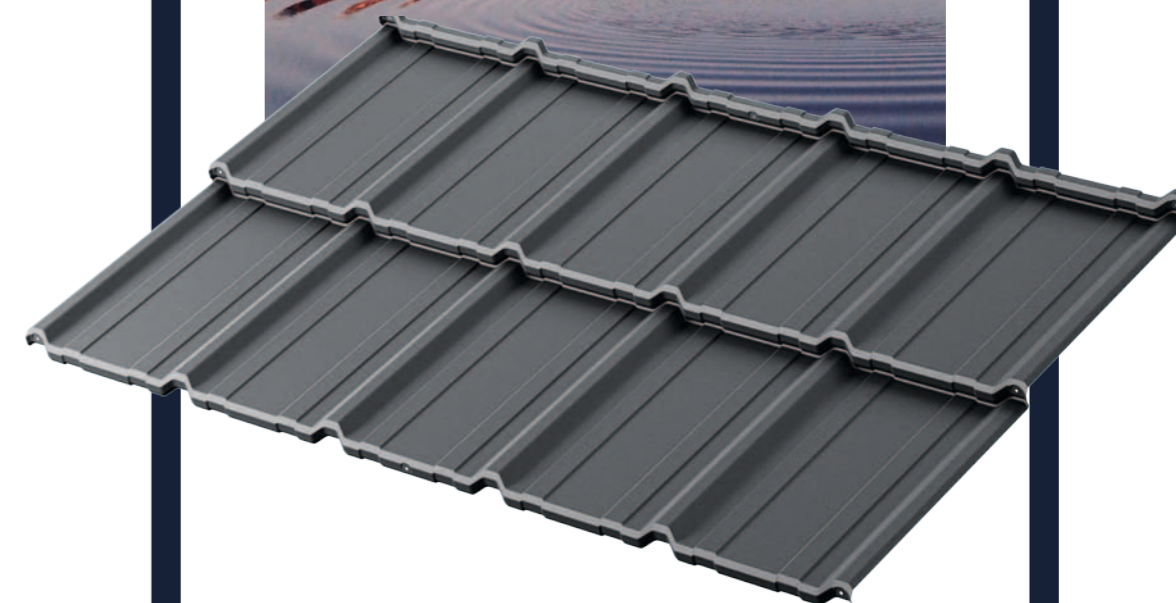

SPECIALŪS APDAILOS ELEMENTAI