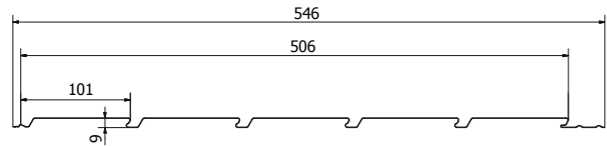

Plokštės aukštis:
9 mm
Plokštės ilgis:
3 m

Skardos storis:
0,5 mm

Pagrindinė plokštė (pilna)

Ventiliacinė plokštė (perforuota)

"J" profilis
Standartinė – Medienos imitacija

"L" profilis
Standartinė – Medienos imitacija