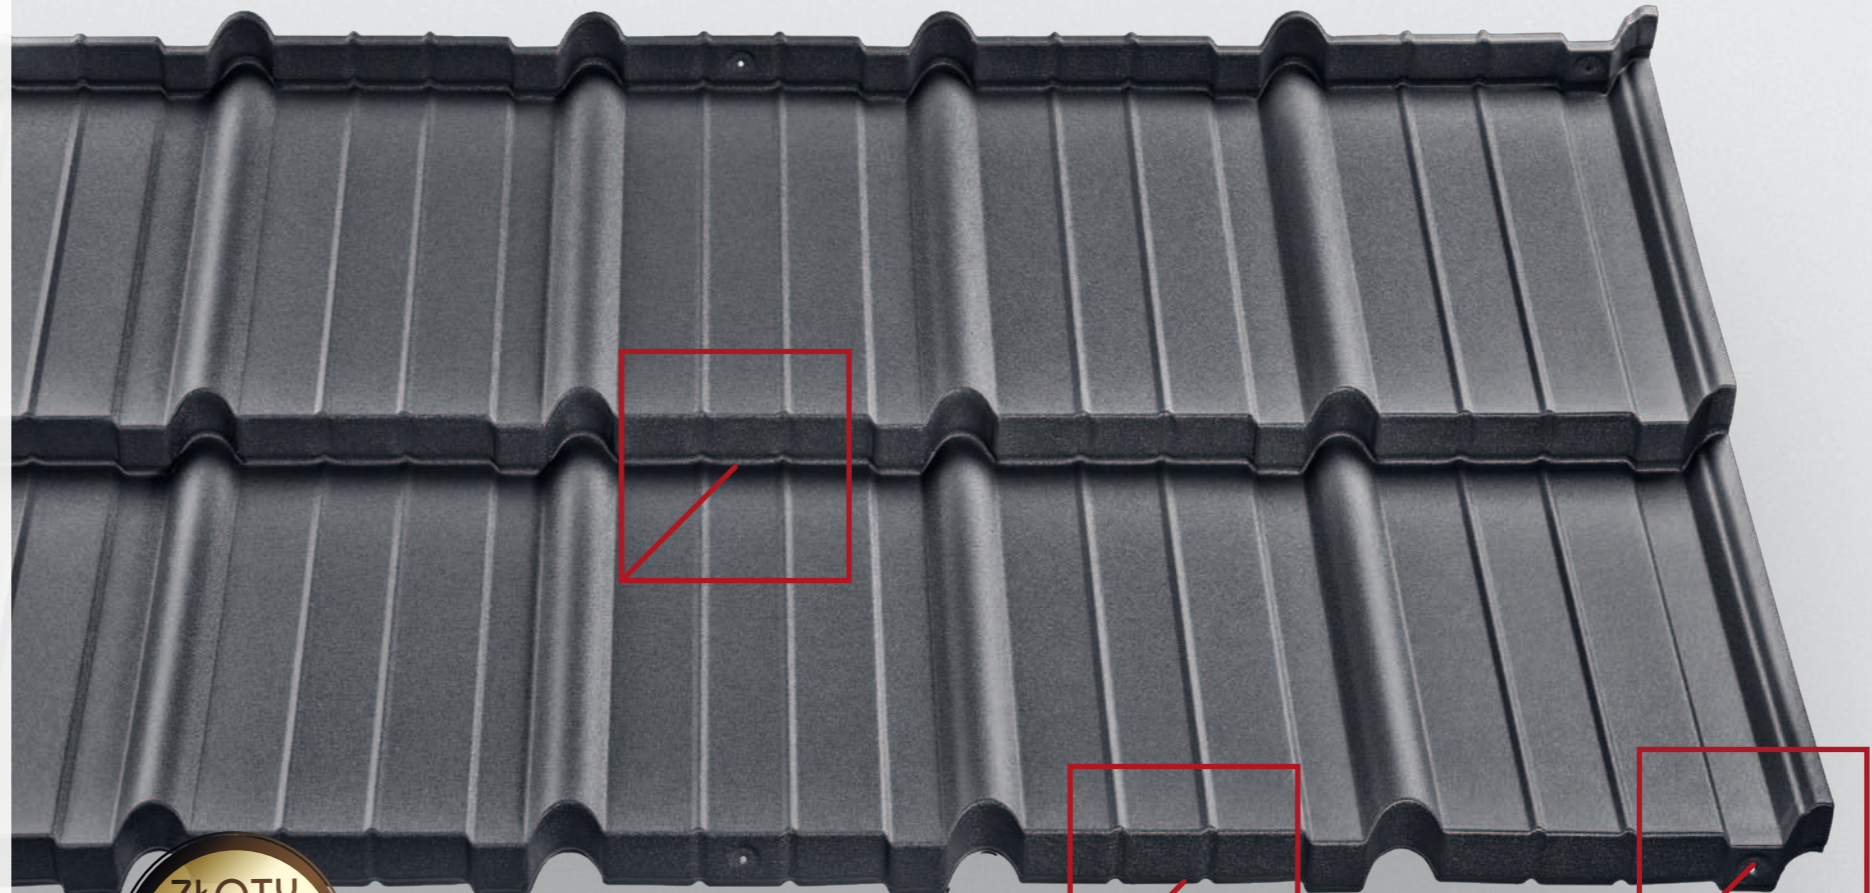

Bendras lakšto plotis:	1196 mm
Lakšto dengimo plotis:	1140 mm
Atstumas tarp bangų viršūnių:	228 mm
Bendras lakšto ilgis:	725 mm
Lakšto dengimo ilgis:	700 mm
Modulio ilgis:	350 mm
Bendras aukštis:	46 mm
Laiptelio aukštis:	35 mm
Bangos aukštis:	11 mm
Lakšto dengimo plotas:	0,798 m²
Skardos storis:	0,5 mm
Cinko kiekis:	min. 275 g/m²
Lakšto svoris:	max 3,7 kg
Padėklo matmenys:	1200 x 800 x 1040 mm
Lakštų skaičius ant padėklo:	319 vnt.
Sluoksnių/lakštų skaičius ant padėklo:	11/29 vnt.
Dengimo plotas m² ant padėklo:	254,56 m²
Padėklo svoris:	~1200 kg
Minimalus stogo nuolydis	9° (15%)
Rekomenduojamas stogo nuolydis	>25%

BUDMAT modulių stogo dangų šeima apdovanota MTP BUDMA 2017 aukso medaliu

Modulinė stogo danga Murano apdovanota MTP BUDMA 2016 aukso medaliu

**IŠILGAI BRIAUNOS
ĮSPAUSTAS
APVADAS**

**UŽLENKTAS
APATINIS LAKŠTO
KRAŠTAS**

**GAMYKLOJE
SUFORMUOTOS
TVIRTINIMO KIAURYMĖS
IR ĮDUBOS**

Gaminys gavo EUIPO registracijos pažymėjimą.