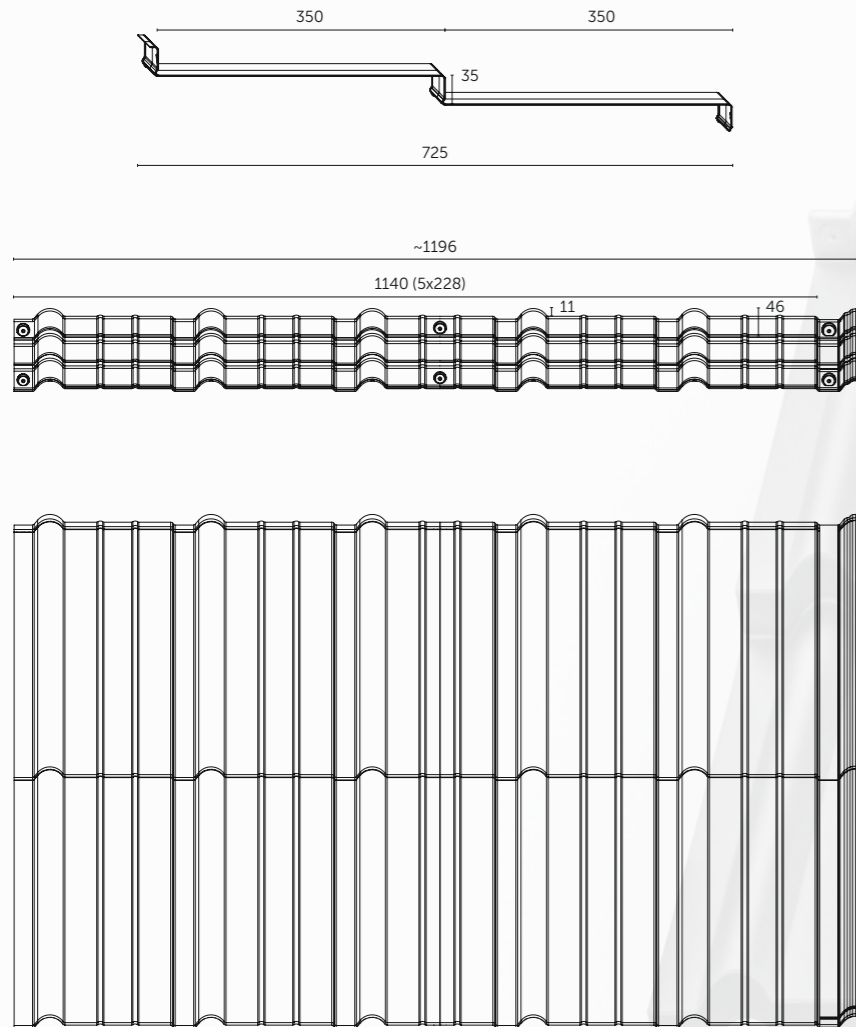

**ORIGINALUS DIZAINAS,
KURIS ĮKVEPIA.**

SPECIALŪS APDAILOS ELEMENTAI

**PAMATYKITE
DAUGIAU**

Bendras lakšto plotis:	1196 mm
Lakšto dengimo plotis:	1140 mm
Atstumas tarp bangų viršūnių:	228 mm
Bendras lakšto ilgis:	725 mm
Lakšto dengimo ilgis:	700 mm
Modulio ilgis:	350 mm
Bendras aukštis:	46 mm
Laiptelio aukštis:	35 mm
Bangos aukštis:	11 mm
Lakšto dengimo plotas:	0,798 m ²
Skardos storis:	0,5 mm
Cinko kiekis:	min. 275 g/m ²
Lakšto svoris:	max 3,7 kg
Padėklo matmenys:	1200 x 800 x 1040 mm
Lakštų skaičius ant padėklo:	319 vnt.
Sluoksnių/lakštų skaičius ant padėklo:	11/29 vnt.
Dengimo plotas m ² ant padėklo:	254,56 m ²
Padėklo svoris:	~1200 kg
Minimalus stogo nuolydis	9° (15%)
Rekomenduojamas stogo nuolydis	>25%