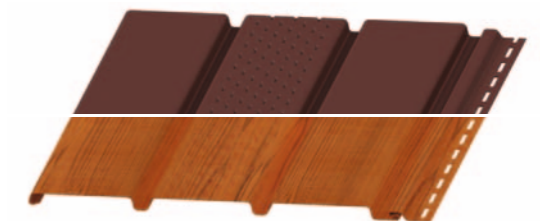

**PVC STOGO
PAKALIMAI**

SAVYBĖS

Dengimo plotis:
306 mm

Plokštės aukštis:
12,2 mm

Plokštės ilgis:
3 m

Pagrindinė plokštė (pilna)

Ventiliacinė plokštė (perforuota)

"J" profilis
Standartinė – Medienos imitacija

"H" profilis
Standartinė – Medienos imitacija

Vidinis kampas
Standartinė – Medienos imitacija

Išorinis kampas
Standartinė – Medienos imitacija

SPALVOS

Pateiktos spalvos yra pavyzdinės ir gali skirtis nuo realių spalvų.