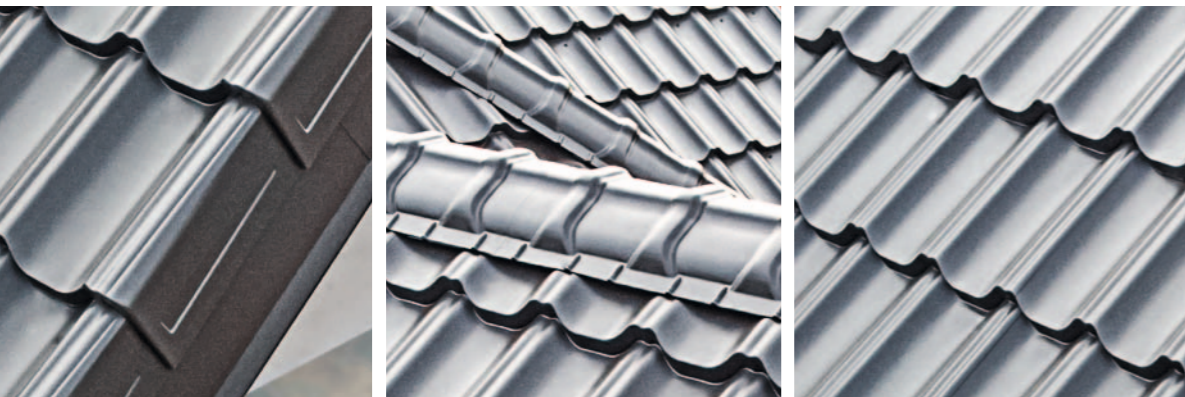

Greitas montavimas.

Dėl gamykloje suformuotų tirtinimo kiaurymių ir įdubų lakštai puikiai dera tarpusavyje, todėl dirbti su jais lengva ir greita. Lakštai kaip dėlionė suklojami ant stogo!

Du žmonės.

"Budmat" moduliniam stogo lakštams sumontuoti užtenka dviejų žmonių. Per tą laiką kiti jūsų darbo komandos nariai gali užsiimti kitu stogu.

Stogas ant vienos paletės.

Standartinis stogas telpa vos ant vienos paletės, todėl jį bet kur galima nuvežti įprastine transporto priemone.

SPRENDIMAS JŪSŲ ĮMONEI.

Patikimas partneris.

"Budmat" yra aukštos kokybės plieninių stogo dangų gamintojas, užtikrinantis saugumą, geriausią kokybę ir ilgiausią garantiją rinkoje.