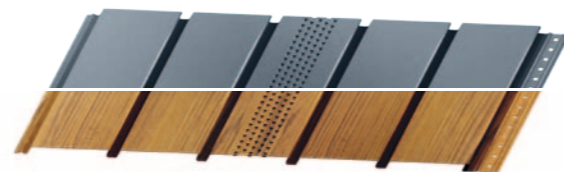

"J" profilis
Standartinė – Medienos imitacija