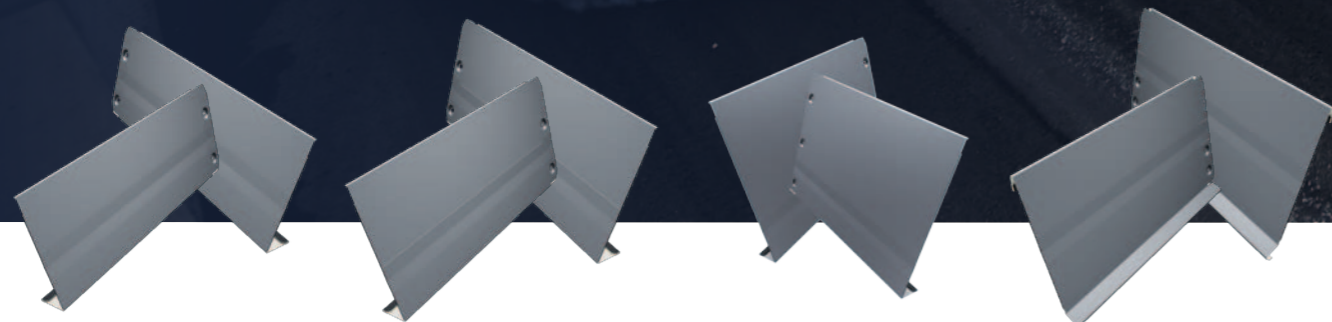

Jos išsiskiria:

- Iš anksto suformuotos montavimo kiaurymės ir taurelės – mūsų patentas tiksliam ir greitam montavimui;
- Naujoviškas Z užraktas – tiksli, slystanti jungtis, dėl kurių montavimo varžtai visiškai paslėpti, o jungtys yra patvarios ir estetiškos;
- Išilginės V formos briaunos – suteikia papildomo standumo ir patrauklią išvaizdą;
- Kraštų užlenkimai – užtikrina spalvų vienodumo ir vientisumo įspūdį, panaikina kraštų "blizgesio" efektą;
- 35 cm dengimo ilgis atitinka stogo dangos lakšto modulio matmenis, todėl galima sukurti harmoningą stogo nuolydį.