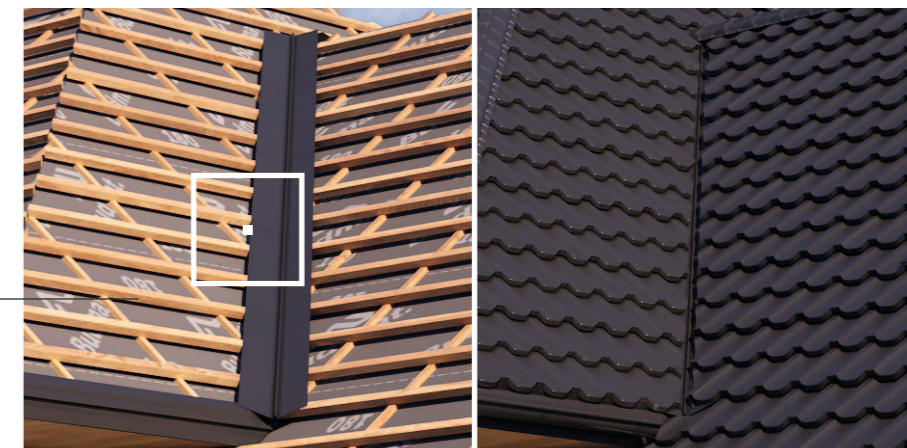

Skaičius pakuotėje: 300 vnt.
(20 juostelių po 15 vnt.)

PLIENINĖ
LIETAUS
SISTEMA

Flamingo

Plieninė lietaus sistema Flamingo
apdovanota MTP BUDMA 2010 aukso
medaliu

PLIENAS

SISTEMOS

125/90

125/100