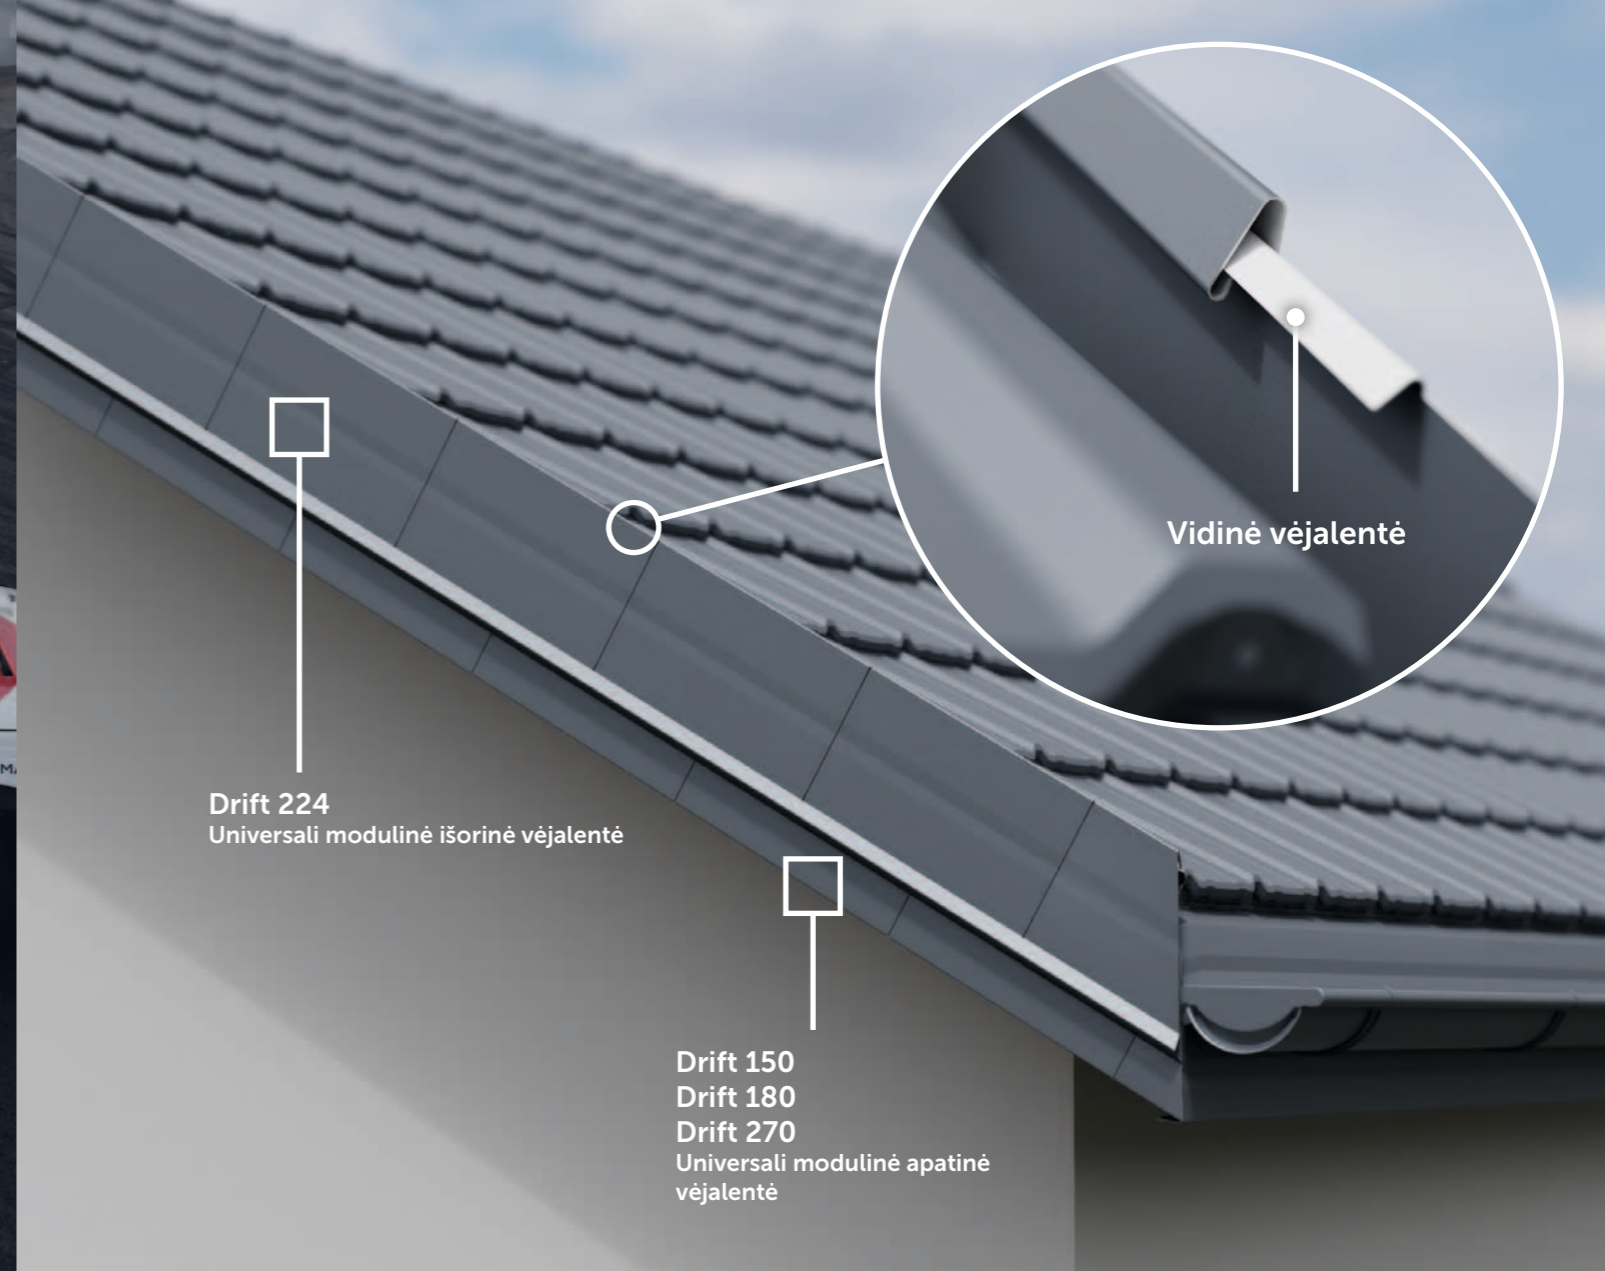

Drift 224
Universali modulinė išorinė vėjalentė

Drift 150
Drift 180
Drift 270
Universali modulinė apatinė
vėjalentė

Drift 150
Drift 180
Drift 270
Universali modulinė apatinė
vėjalentė
+
Modulinė vėjalentė Murano

Drift 150
Drift 180
Drift 270
Universali modulinė apatinė
vėjalentė
+
Modulinė vėjalentė Venecja