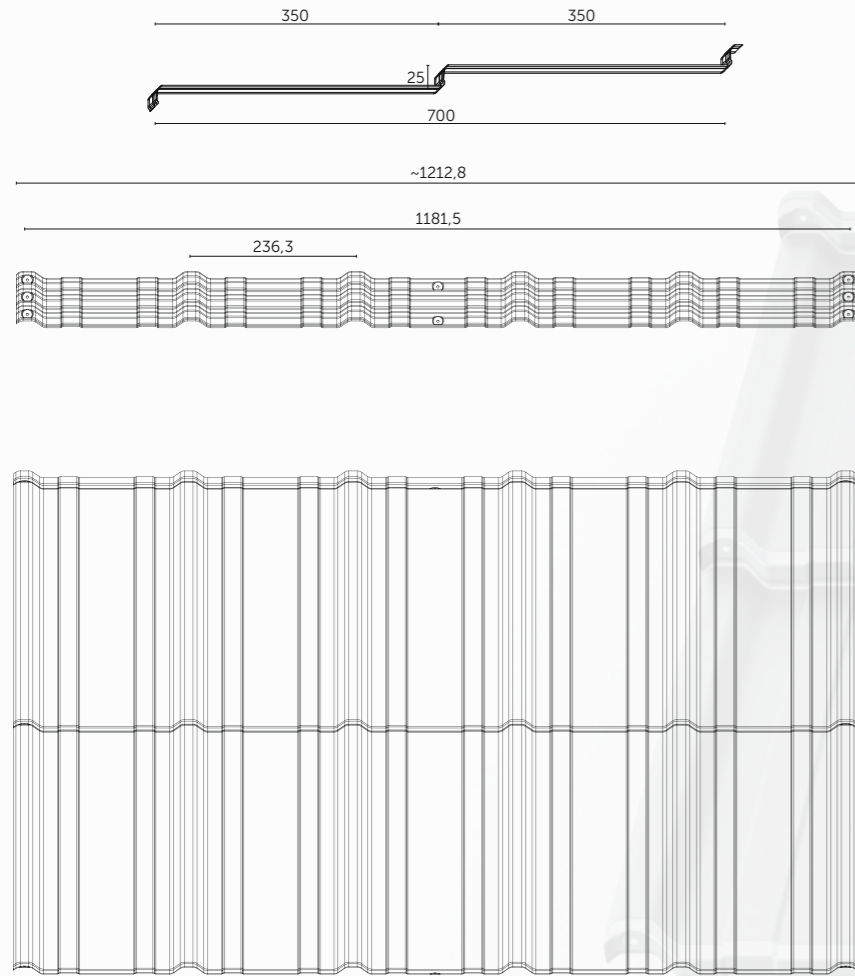

**GAMYKLOJE
SUFORMUOTOS
TVIRTINIMO KIAURYMĖS
IR ĮDUBOS**

Gaminys gavo EUIPO registracijos pažymėjimą.

PAMATYKITE
DAUGIAU

SPECIALŪS APDAILOS ELEMENTAI

**STOGO ESTETIKOS
ATEITIS.**

Naujiena
pasiūlyme

Bendras lakšto plotis (ArcelorMittal):	1216 mm
Bendras lakšto plotis (SSAB):	1220 mm
Lakšto dengimo plotis:	1182 mm
Atstumas tarp bangų viršūnių:	237 mm
Bendras lakšto ilgis:	725 mm
Lakšto dengimo ilgis:	700 mm
Modulio ilgis:	350 mm
Bendras aukštis:	35 mm
Laiptelio aukštis:	25 mm
Bangos aukštis:	10 mm
Lakšto dengimo plotas:	0,827 m ²
Skardos storis:	0,5 mm
Cinko kiekis:	min. 275 g/m ²
Lakšto svoris:	3,7 kg
Padėklo matmenys:	1235 x 800 x 850 mm
Lakštų skaičius ant padėklo:	352 pcs.
Sluoksnių/lakštų skaičius ant padėklo:	11/32 pcs.
Dengimo plotas m ² ant padėklo:	291,104 m ²
Padėklo svoris:	~1350 kg
Minimalus stogo nuolydis	9° (15%)
Rekomenduojamas stogo nuolydis	>25%