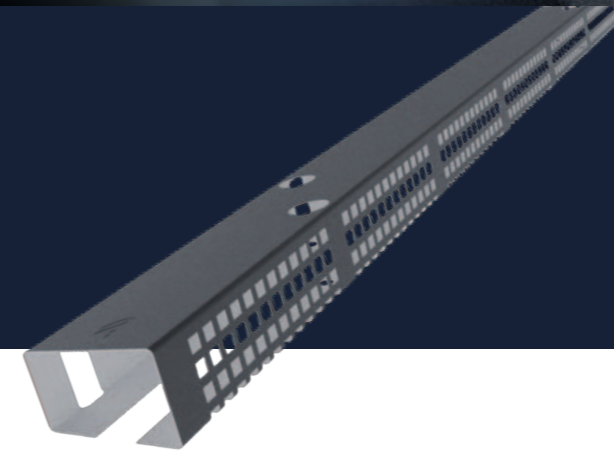

SPALVOS.

Visos spalvos pateiktos tik iliustraciniais tikslais ir gali skirtis nuo realios gaminių spalvos.

Juoda

X-Matt 015 H
D-Matt 9005
IDEAL-SATIN 015
IDEAL-MATT 015

Ruda

X-Matt 384 H
D-Matt 8017
IDEAL-SATIN 435
IDEAL-MATT 435

Tamsus antracitas Antracito

IDEAL-SATIN 534
IDEAL-MATT 534

D-Matt 7016

Grafito

X-Matt 455 H
D-Matt 7024

Molio

X-Matt 742
Galima įsigyti pagal
individualų užsakymą
D-Matt 8004

Vyšninė

X-Matt 757
Galima įsigyti pagal
individualų užsakymą

GERAI ĮRENGTI STOGAI.

Budmat plieninė startinė perforuota
juosta apdovanota MTP BUDMA
2020 aukso medaliu

Startinė perforuota juosta Venecja, Murano, Bella Sara, Rialto, Ferrara

Ilgis: 1200 mm
Storis: 0,5 mm
Aukštis: 27/31 mm
Ventiliacijos paviršiaus plotas: 132 cm²
Skaičius pakuotėje: 42 vnt.

Medžiaga: Plienas S280
Cinkuotas Z275 su organinėmis dangomis