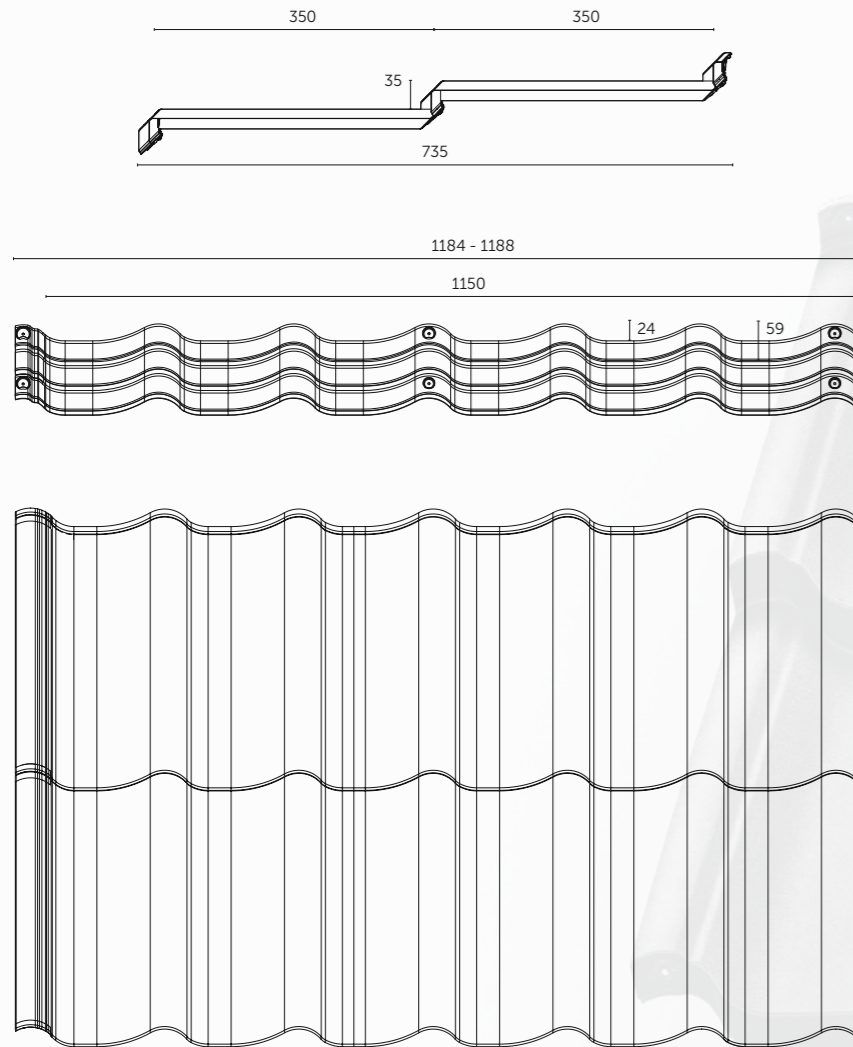

**GAMYKLOJE
SUFORMUOTOS
TVIRTINIMO KIAURYMĖS
IR ĮDUBOS**

Gaminys gavo EUIPO registracijos pažymėjimą.

SPECIALŪS APDAILOS ELEMENTAI

Bella Sara

**AMŽINAI
GRAŽI.**

Bendras lakšto plotis:	1184-1188 mm
Lakšto dengimo plotis:	1150 mm
Atstumas tarp bangų viršūnių:	191 mm
Bendras lakšto ilgis:	735 mm
Lakšto dengimo ilgis:	700 mm
Modulio ilgis:	350 mm
Bendras aukštis:	59 mm
Laiptelio aukštis:	35 mm
Bangos aukštis:	24 mm
Lakšto dengimo plotas:	0,805 m ²
Skardos storis:	0,5 mm
Cinko kiekis:	min. 275 g/m ²
Lakšto svoris:	max 3,7 kg
Padėklo matmenys:	1200 x 800 x 990 mm
Lakštų skaičius ant padėklo:	350 vnt.
Sluoksnių/lakštų skaičius ant padėklo:	10/35 vnt.
Dengimo plotas m ² ant padėklo:	281,75 m ²
Padėklo svoris:	~1320 kg
Minimalus stogo nuolydis:	9° (15%)
Rekomenduojamas stogo nuolydis:	>25%

Gaminys gavo EUIPO registracijos pažymėjimą.

Rialto

**TECHNOLOGIJA
IR STILIUS.**

SPECIALŪS APDAILOS ELEMENTAI

**PAMATYKITE
DAUGIAU**

Bendras lakšto plotis:	1195 mm
Lakšto dengimo plotis:	1150 mm
Atstumas tarp bangų viršūnių:	230 mm
Bendras lakšto ilgis:	735 mm
Lakšto dengimo ilgis:	700 mm
Modulio ilgis:	350 mm
Bendras aukštis:	58 mm
Laiptelio aukštis:	35 mm
Bangos aukštis:	23 mm
Lakšto dengimo plotas:	0,805 m ²
Skardos storis:	0,5 mm
Cinko kiekis:	min. 275 g/m ²
Lakšto svoris:	max 3,7 kg
Padėklo matmenys:	1210 x 800 x 1040 mm
Lakštų skaičius ant padėklo:	352 vnt.
Sluoksnių/lakštų skaičius ant padėklo:	11/32 vnt.
Dengimo plotas m2 ant padėklo:	283,36 m ²
Padėklo svoris:	~1330 kg
Minimalus stogo nuolydis	9° (15%)
Rekomenduojamas stogo nuolydis:	>25%