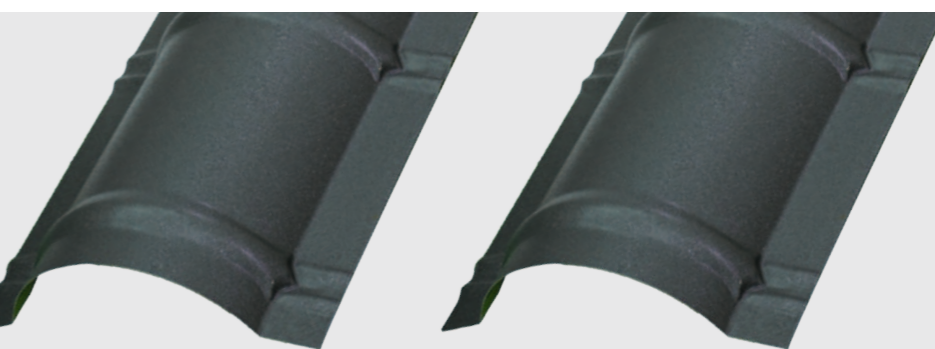

Galima įsigyti pagal individualų užsakymą: **Molio** 742/-RAL 8004 **Vyšninė** 757/-RAL 3009

Pateiktos spalvos yra pavyzdinės ir gali skirtis nuo realių spalvų.

Kraigas GSV-30 Venecja

Bendras ilgis: 1950 mm
Dengimo ilgis: 1840 mm