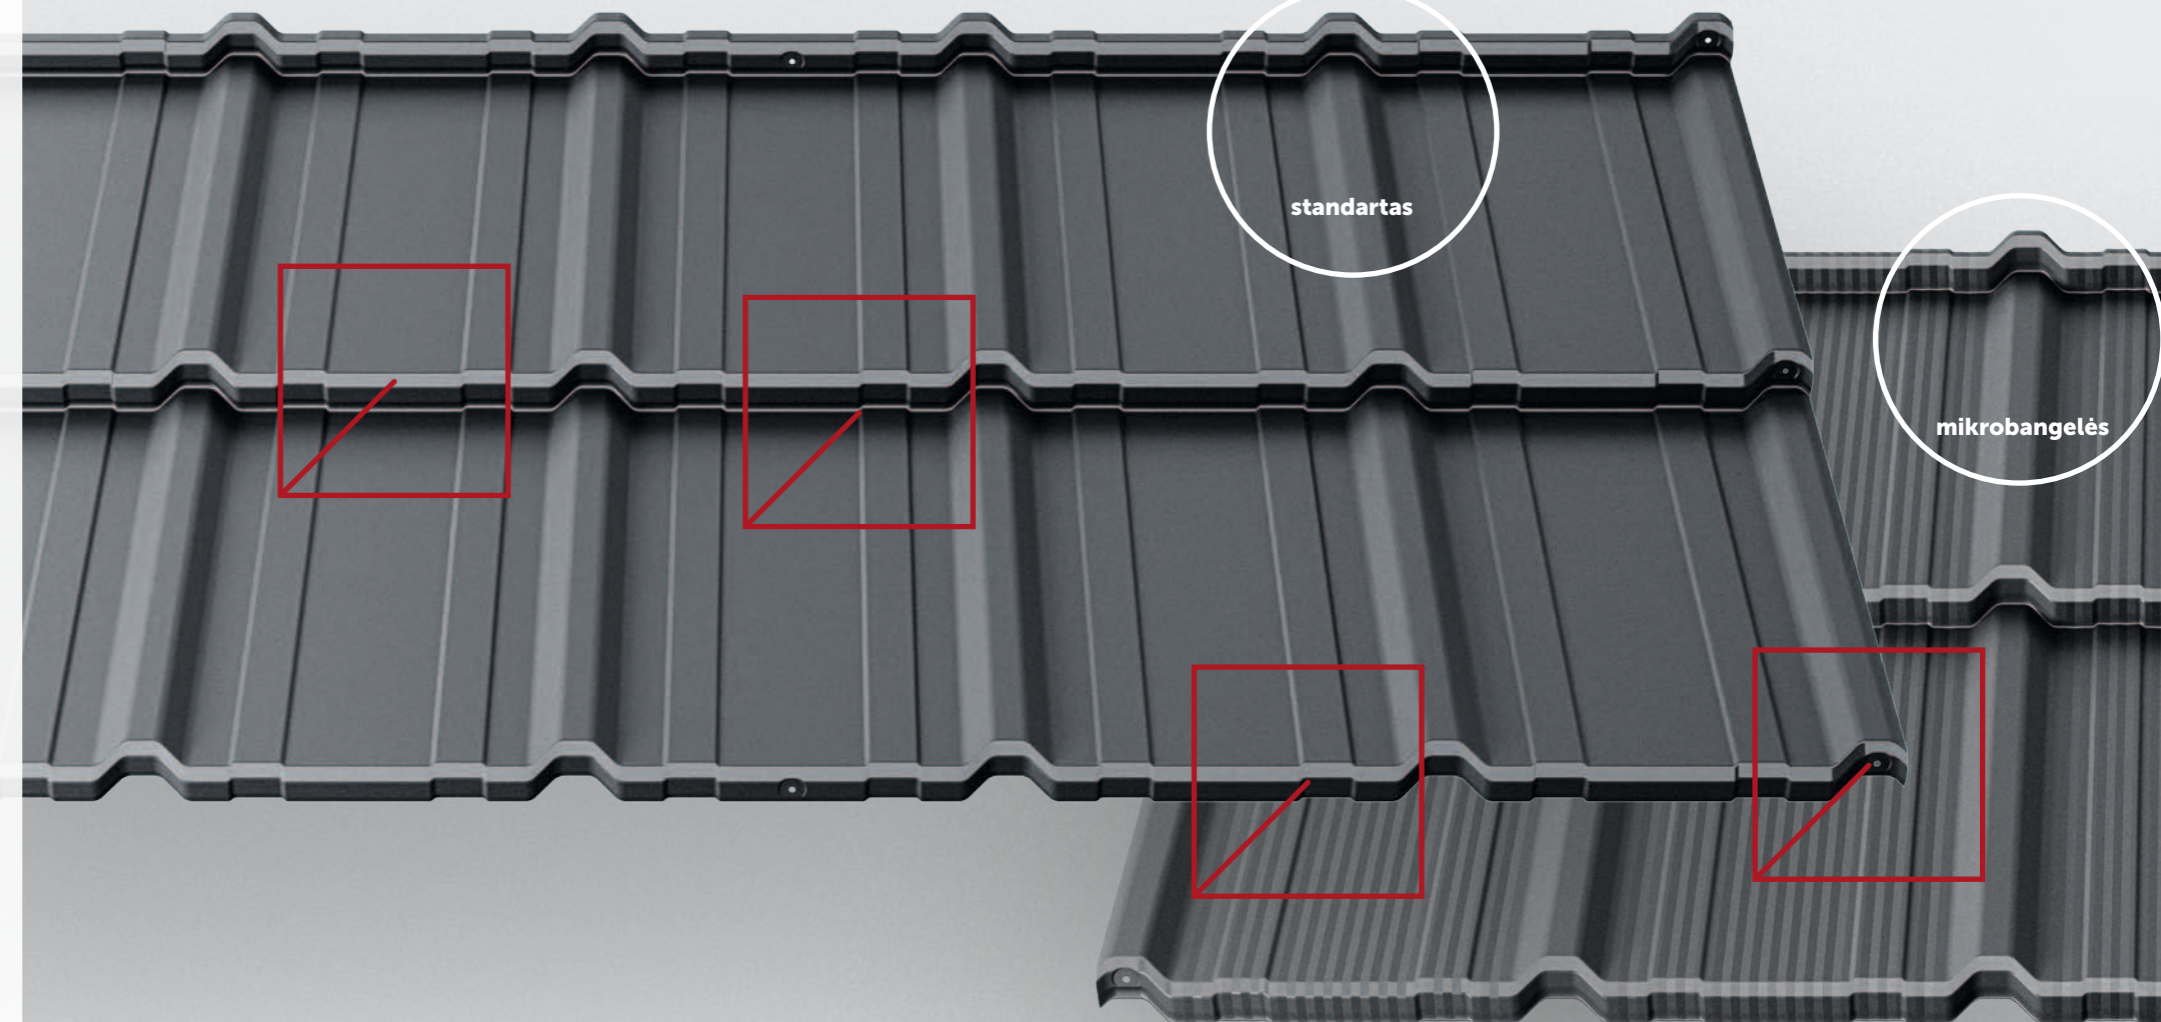

**GAMYKLOJE
SUFORMUOTOS
TVIRTINIMO KIAURYMĖS
IR ĮDUBOS**

Gaminys gavo EUIPO registracijos pažymėjimą.

PAMATYKITE
DAUGIAU

SPECIALŪS APDAILOS ELEMENTAI

**STOGO ESTETIKOS
ATEITIS.**

Naujiena
pasiūlyme

Bendras lakšto plotis (ArcelorMittal):	1216 mm
Bendras lakšto plotis (SSAB):	1220 mm
Lakšto dengimo plotis:	1182 mm
Atstumas tarp bangų viršūnių:	237 mm
Bendras lakšto ilgis:	725 mm
Lakšto dengimo ilgis:	700 mm
Modulio ilgis:	350 mm
Bendras aukštis:	35 mm
Laiptelio aukštis:	25 mm
Bangos aukštis:	10 mm
Lakšto dengimo plotas:	0,827 m ²
Skardos storis:	0,5 mm
Cinko kiekis:	min. 275 g/m ²
Lakšto svoris:	3,7 kg
Padėklo matmenys:	1235 x 800 x 850 mm
Lakštų skaičius ant padėklo:	352 pcs.
Sluoksnių/lakštų skaičius ant padėklo:	11/32 pcs.
Dengimo plotas m ² ant padėklo:	291,104 m ²
Padėklo svoris:	~1350 kg
Minimalus stogo nuolydis	9° (15%)
Rekomenduojamas stogo nuolydis	>25%