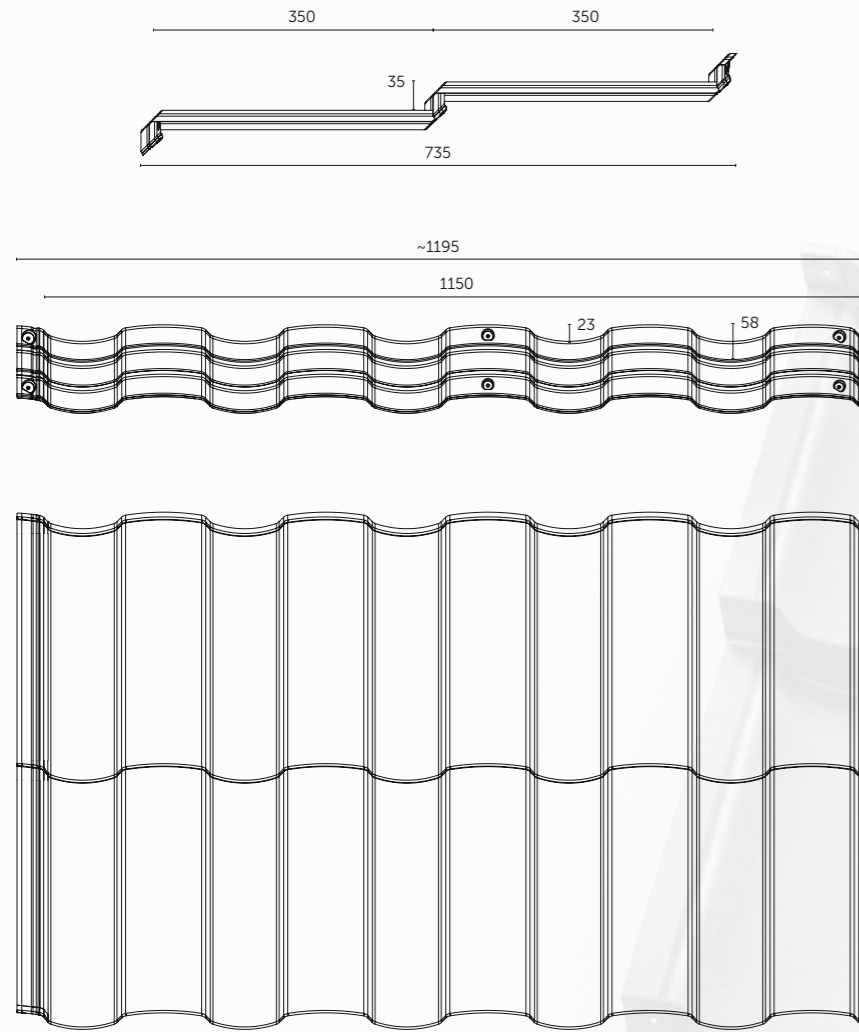

Gaminys gavo EUIPO registracijos pažymėjimą.

Rialto

**TECHNOLOGIJA
IR STILIUS.**

SPECIALŪS APDAILOS ELEMENTAI

**PAMATYKITE
DAUGIAU**

Bendras lakšto plotis:	1195 mm
Lakšto dengimo plotis:	1150 mm
Atstumas tarp bangų viršūnių:	230 mm
Bendras lakšto ilgis:	735 mm
Lakšto dengimo ilgis:	700 mm
Modulio ilgis:	350 mm
Bendras aukštis:	58 mm
Laiptelio aukštis:	35 mm
Bangos aukštis:	23 mm
Lakšto dengimo plotas:	0,805 m ²
Skardos storis:	0,5 mm
Cinko kiekis:	min. 275 g/m ²
Lakšto svoris:	max 3,7 kg
Padėklo matmenys:	1210 x 800 x 1040 mm
Lakštų skaičius ant padėklo:	352 vnt.
Sluoksnių/lakštų skaičius ant padėklo:	11/32 vnt.
Dengimo plotas m2 ant padėklo:	283,36 m ²
Padėklo svoris:	~1330 kg
Minimalus stogo nuolydis	9° (15%)
Rekomenduojamas stogo nuolydis:	>25%