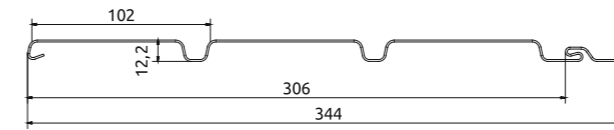

**PVC STOGO
PAKALIMAI**

SAVYBĖS

Dengimo plotis:
306 mm

Plokštės aukštis:
12,2 mm

Plokštės ilgis:
3 m

Pagrindinė plokštė (pilna)