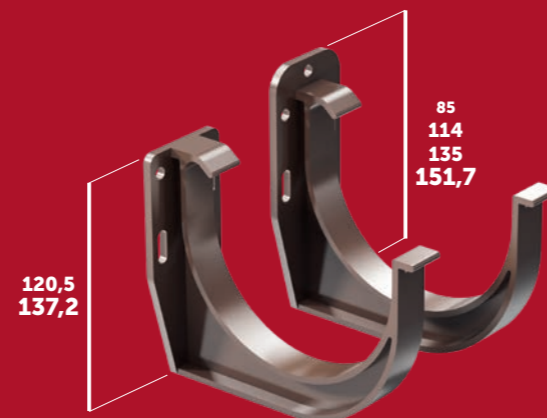

ELEMENTŲ MATMENYS PAGAL SISTEMOS DYDĮ

75
100
125
150

LATAKAS

LATAKO JUNGTTIS

SANTAKA

VIDINIS KAMPAS 90°

IŠORINIS KAMPAS 90°

LATAKO LAIKIKLIS / LATAKO LAIKIKLIS SU PAPILDOMA MONTAVIMO KIAURYME

Patikimas sandarumas.

Tribriaunis tarpiklis – sukurtas specialiai Proaqua sistemai – iki 50 % efektyvesnis už rinkoje populiarių dvibriaunį tarpiklį. Tarpikliai yra santakose, latakų jungtyse, kampuose ir dangteliuose.

Didelis atsparumas išorės veiksniams.

Proaqua pasižymi dideliu atsparumu temperatūros pokyčiams ir UV spindulių poveikiui.

Paprastas ir greitas montavimas.

Proaqua apima:

- laikiklį su vyriu,
- o-ring, apsaugantis nuo varžto iškritimo iš lietvamzdžio laikiklio,
- montavimo kryptį žyminčias rodykles,
- galimybę įdėti lataką nuo laikiklio krašto arba sienos pusės,
- latakų jungtį su laikikliu – susidaro fikсatorius, kuris neleidžia išsinerti sumontuotiems latakams.