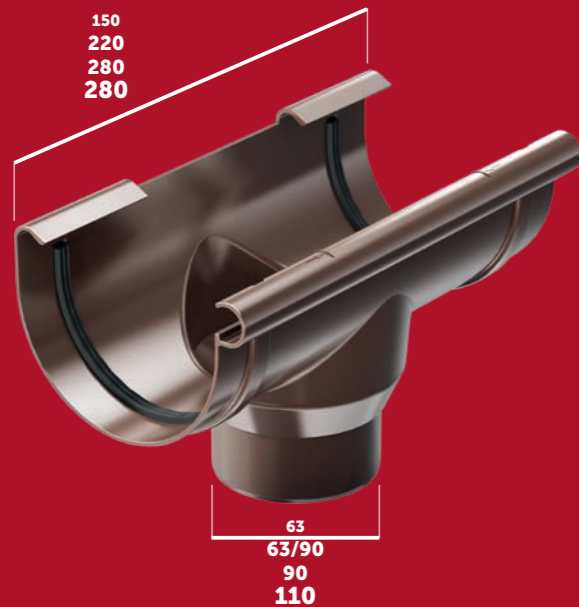

ELEMENTŲ MATMENYS PAGAL SISTEMOS DYDĮ

75
100
125
150

LATAKAS

LATAKO JUNGTTIS

SANTAKA

VIDINIS KAMPAS 90°

IŠORINIS KAMPAS 90°

LATAKO LAIKIKLIS / LATAKO LAIKIKLIS SU PAPILDOMA MONTAVIMO KIAURYME

Patikimas sandarumas.

Tribriaunis tarpiklis – sukurtas specialiai Proaqua sistemai – iki 50 % efektyvesnis už rinkoje populiarių dvibriaunį tarpiklį. Tarpikliai yra santakose, latakų jungtyse, kampuose ir dangteliuose.

Didelis atsparumas išorės veiksniams.

Proaqua pasižymi dideliu atsparumu temperatūros pokyčiams ir UV spindulių poveikiui.

Paprastas ir greitas montavimas.

Proaqua apima:

- laikiklį su vyriu,
- o-ring, apsaugantis nuo varžto iškritimo iš lietvamzdžio laikiklio,
- montavimo kryptį žyminčias rodykles,
- galimybę įdėti lataką nuo laikiklio krašto arba sienos pusės,
- latakų jungtį su laikikliu – susidaro fikсatorius, kuris neleidžia išsinerti sumontuotiems latakams.