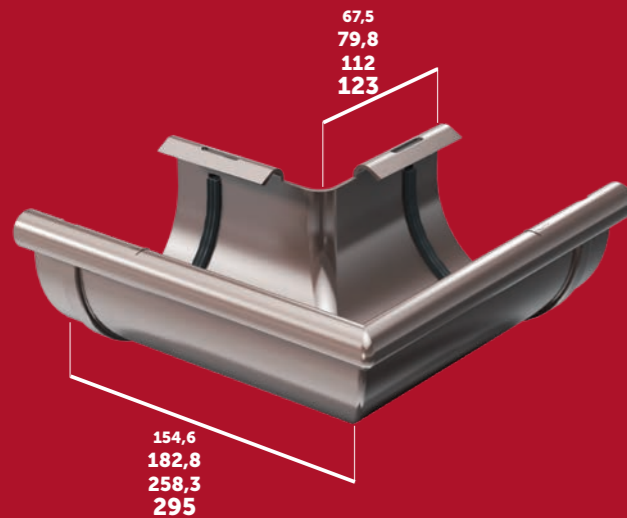

ELEMENTŲ MATMENYS PAGAL SISTEMOS DYDĮ

75
100
125
150

LATAKAS

LATAKO JUNGTTIS

SANTAKA

VIDINIS KAMPAS 90°

IŠORINIS KAMPAS 90°

LATAKO LAIKIKLIS / LATAKO LAIKIKLIS SU PAPILDOMA MONTAVIMO KIAURYME

Patikimas sandarumas.

Tribriaunis tarpiklis – sukurtas specialiai Proaqua sistemai – iki 50 % efektyvesnis už rinkoje populiarių dvibriaunį tarpiklį. Tarpikliai yra santakose, latakų jungtyse, kampuose ir dangteliuose.

Didelis atsparumas išorės veiksniams.

Proaqua pasižymi dideliu atsparumu temperatūros pokyčiams ir UV spindulių poveikiui.

Paprastas ir greitas montavimas.

Proaqua apima:

- laikiklį su vyriu,
- o-ring, apsaugantis nuo varžto iškritimo iš lietvamzdžio laikiklio,
- montavimo kryptį žyminčias rodykles,
- galimybę įdėti lataką nuo laikiklio krašto arba sienos pusės,
- latakų jungtį su laikikliu – susidaro fikсatorius, kuris neleidžia išsinerti sumontuotiems latakams.