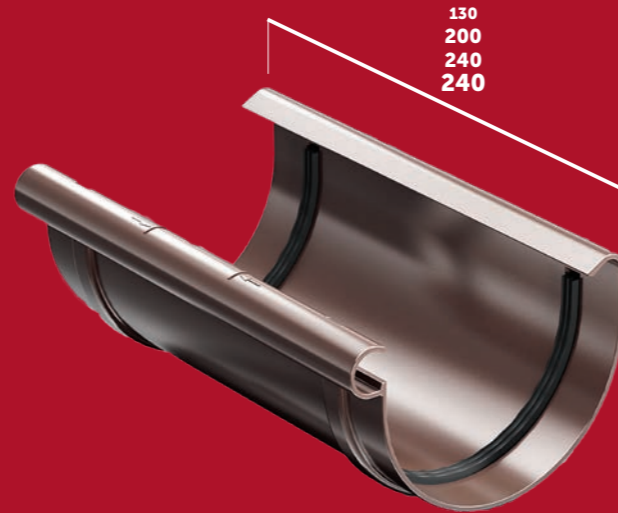

ELEMENTŲ MATMENYS PAGAL SISTEMOS DYDĮ

75
100
125
150

LATAKAS

LATAKO JUNGTTIS

SANTAKA

VIDINIS KAMPAS 90°

IŠORINIS KAMPAS 90°

LATAKO LAIKIKLIS / LATAKO LAIKIKLIS SU PAPILDOMA MONTAVIMO KIAURYME

Didelis atsparumas išorės veiksniams.

Proaqua pasižymi dideliu atsparumu temperatūros pokyčiams ir UV spindulių poveikiui.

Paprastas ir greitas montavimas.

Proaqua apima:

- laikiklį su vyriu,
- o-ring, apsaugantis nuo varžto iškritimo iš lietvamzdžio laikiklio,
- montavimo kryptį žyminčias rodykles,
- galimybę įdėti lataką nuo laikiklio krašto arba sienos pusės,
- latakų jungtį su laikikliu – susidaro fikсatorius, kuris neleidžia išsinerti sumontuotiems latakams.