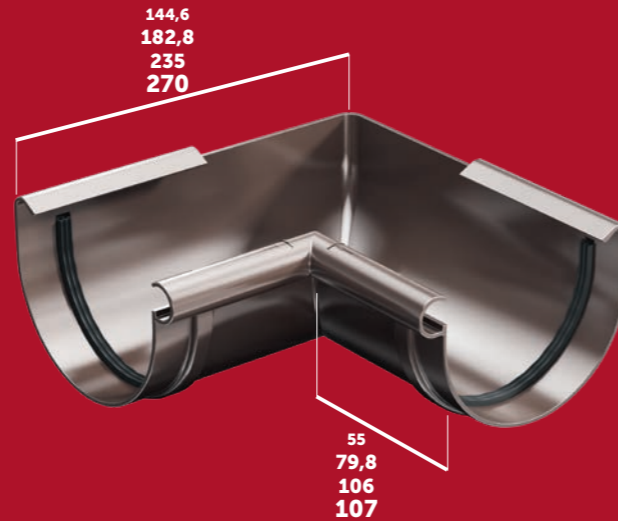

ELEMENTŲ MATMENYS PAGAL SISTEMOS DYDĮ

75
100
125
150

LATAKAS

LATAKO JUNGTTIS

SANTAKA

VIDINIS KAMPAS 90°

IŠORINIS KAMPAS 90°

LATAKO LAIKIKLIS / LATAKO LAIKIKLIS SU PAPILDOMA MONTAVIMO KIAURYME

Didelis atsparumas išorės veiksniams.

Proaqua pasižymi dideliu atsparumu temperatūros pokyčiams ir UV spindulių poveikiui.

Paprastas ir greitas montavimas.

Proaqua apima:

- laikiklį su vyriu,
- o-ring, apsaugantis nuo varžto iškritimo iš lietvamzdžio laikiklio,
- montavimo kryptį žyminčias rodykles,
- galimybę įdėti lataką nuo laikiklio krašto arba sienos pusės,
- latakų jungtį su laikikliu – susidaro fikсatorius, kuris neleidžia išsinerti sumontuotiems latakams.