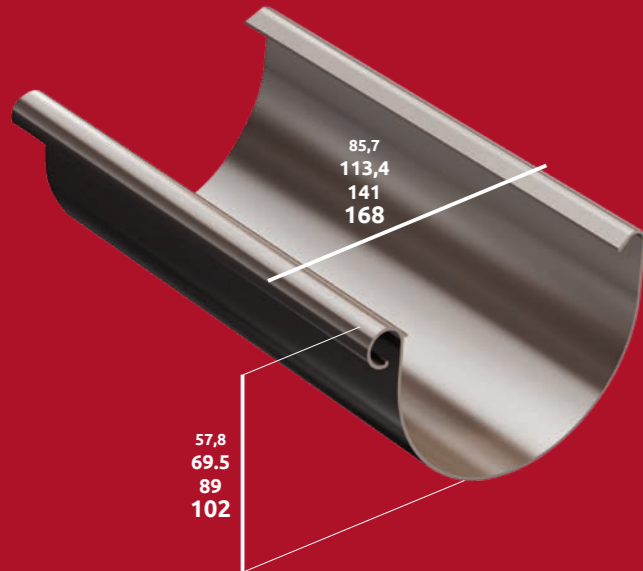

ELEMENTŲ MATMENYS PAGAL SISTEMOS DYDĮ

75
100
125
150

LATAKAS

LATAKO JUNGTTIS

SANTAKA

VIDINIS KAMPAS 90°

IŠORINIS KAMPAS 90°

LATAKO LAIKIKLIS / LATAKO LAIKIKLIS SU PAPILDOMA MONTAVIMO KIAURYME

Patikimas sandarumas.

Tribriaunis tarpiklis – sukurtas specialiai Proaqua sistemai – iki 50 % efektyvesnis už rinkoje populiarių dvibriaunį tarpiklį. Tarpikliai yra santakose, latakų jungtyse, kampuose ir dangteliuose.

Didelis atsparumas išorės veiksniams.

Proaqua pasižymi dideliu atsparumu temperatūros pokyčiams ir UV spindulių poveikiui.

Paprastas ir greitas montavimas.

Proaqua apima:

- laikiklį su vyriu,
- o-ring, apsaugantis nuo varžto iškritimo iš lietvamzdžio laikiklio,
- montavimo kryptį žyminčias rodykles,
- galimybę įdėti lataką nuo laikiklio krašto arba sienos pusės,
- latakų jungtį su laikikliu – susidaro fikсatorius, kuris neleidžia išsinerti sumontuotiems latakams.