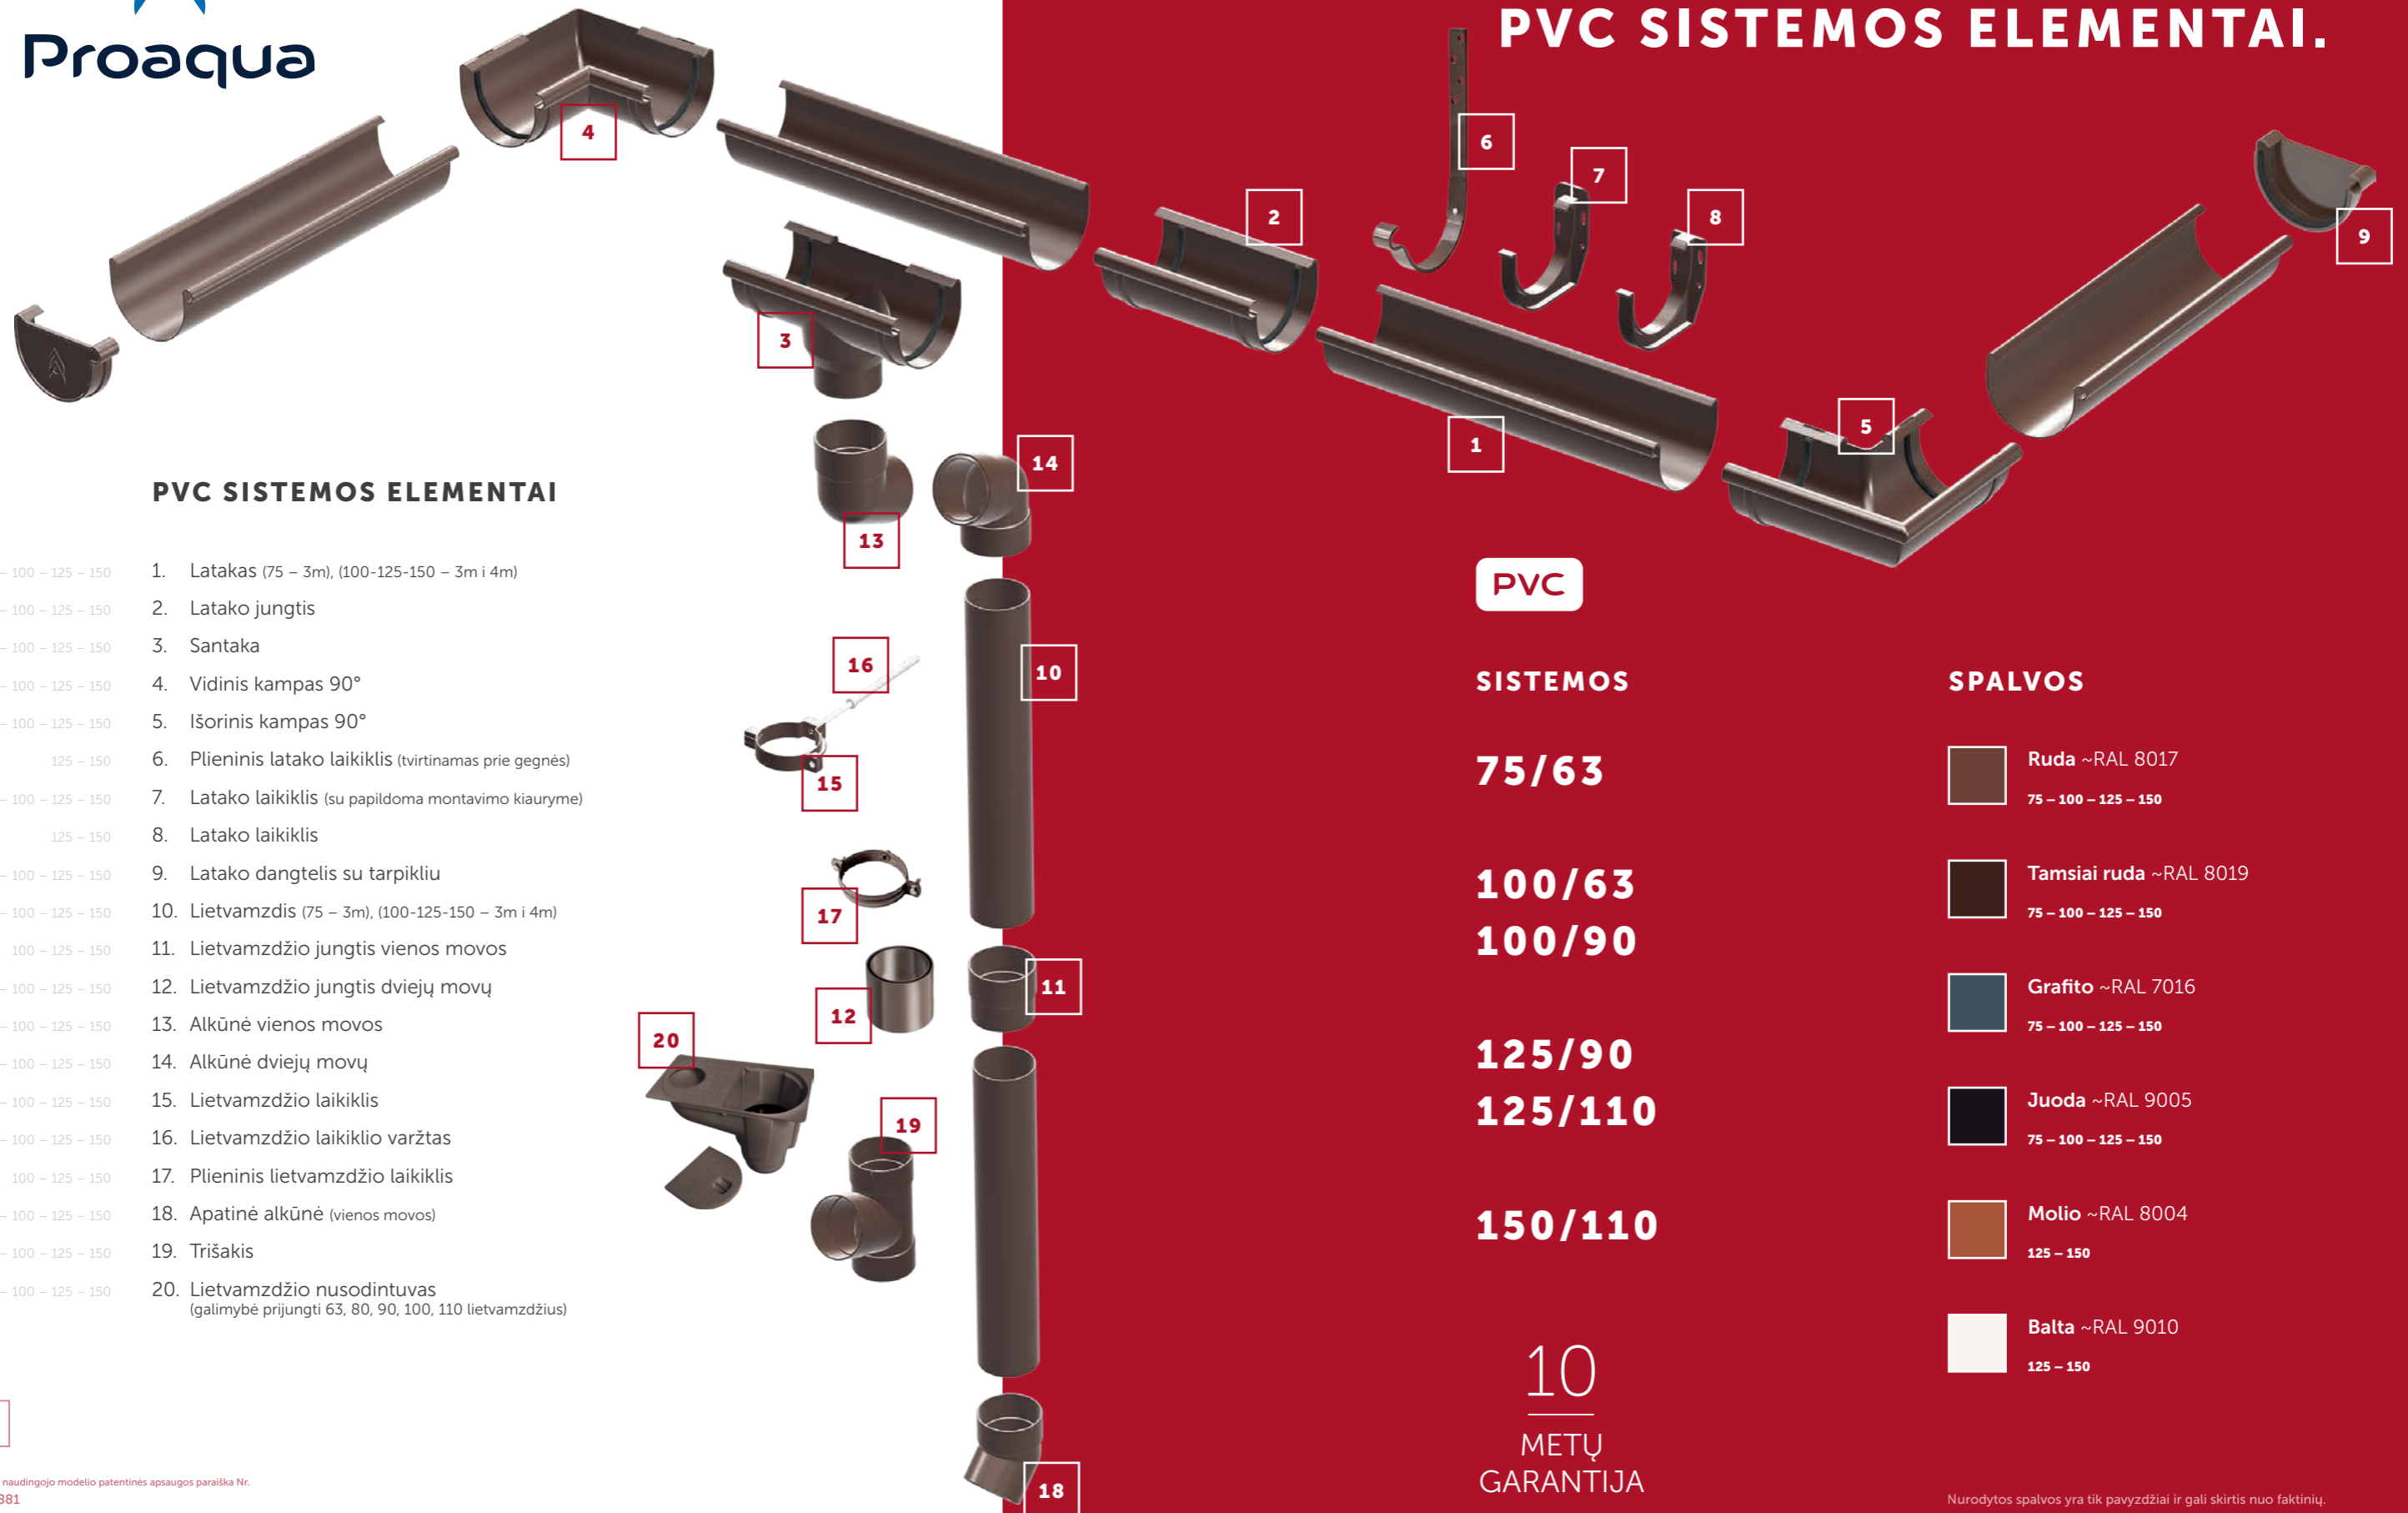

PVC SISTEMOS ELEMENTAI.

PVC SISTEMOS ELEMENTAI

- | | |
|----------------------|--|
| 75 – 100 – 125 – 150 | 1. Latakas (75 – 3m), (100-125-150 – 3m i 4m) |
| 75 – 100 – 125 – 150 | 2. Latakų jungtis |
| 75 – 100 – 125 – 150 | 3. Santaka |
| 75 – 100 – 125 – 150 | 4. Vidinis kampas 90° |
| 75 – 100 – 125 – 150 | 5. Išorinis kampas 90° |
| 125 – 150 | 6. Plieninis latakų laikiklis (tvirtinamas prie gegnės) |
| 75 – 100 – 125 – 150 | 7. Latakų laikiklis (su papildoma montavimo kiauryme) |
| 125 – 150 | 8. Latakų laikiklis |
| 75 – 100 – 125 – 150 | 9. Latakų dangtelis su tarpikliu |
| 75 – 100 – 125 – 150 | 10. Lietvamzdis (75 – 3m), (100-125-150 – 3m i 4m) |
| 100 – 125 – 150 | 11. Lietvamzdžio jungtis vienos movos |
| 75 – 100 – 125 – 150 | 12. Lietvamzdžio jungtis dviejų movų |
| 75 – 100 – 125 – 150 | 13. Alkūnė vienos movos |
| 75 – 100 – 125 – 150 | 14. Alkūnė dviejų movų |
| 75 – 100 – 125 – 150 | 15. Lietvamzdžio laikiklis |
| 75 – 100 – 125 – 150 | 16. Lietvamzdžio laikiklio varžtas |
| 100 – 125 – 150 | 17. Plieninis lietavamzdžio laikiklis |
| 75 – 100 – 125 – 150 | 18. Apatinė alkūnė (vienos movos) |
| 75 – 100 – 125 – 150 | 19. Trišakis |
| 75 – 100 – 125 – 150 | 20. Lietvamzdžio nusodintuvas (galimybė prijungti 63, 80, 90, 100, 110 lietavamzdžius) |

Patikimas sandarumas.

Tribriaunis tarpiklis – sukurtas specialiai Proaqua sistemai – iki 50 % efektyvesnis už rinkoje populiarių dvibriaunį tarpiklį. Tarpikliai yra santakose, latakų jungtyse, kampuose ir dangteliuose.

Didelis atsparumas išorės veiksniams.

Proaqua pasižymi dideliu atsparumu temperatūros pokyčiams ir UV spindulių poveikiui.

Paprastas ir greitas montavimas.

Proaqua apima:

- laikiklį su vyriu,
- o-ring, apsaugantis nuo varžto iškritimo iš lietvamzdžio laikiklio,
- montavimo kryptį žyminčias rodykles,
- galimybę įdėti lataką nuo laikiklio krašto arba sienos pusės,
- latakų jungtį su laikikliu – susidaro fikсatorius, kuris neleidžia išsinerti sumontuotiems latakams.