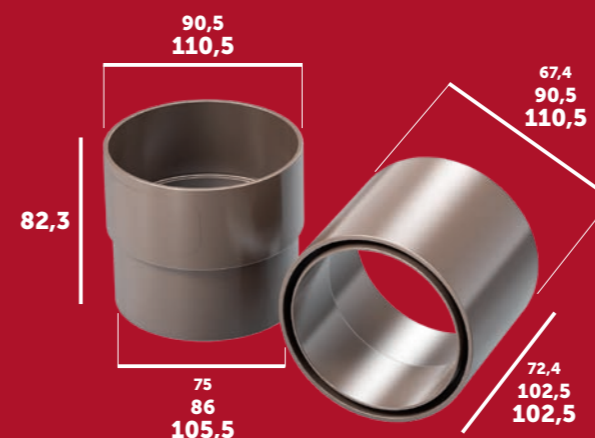

LIETVAMZDŽIO JUNGTIS

VIENOS MOVOS / DVIEJŲ MOVŲ